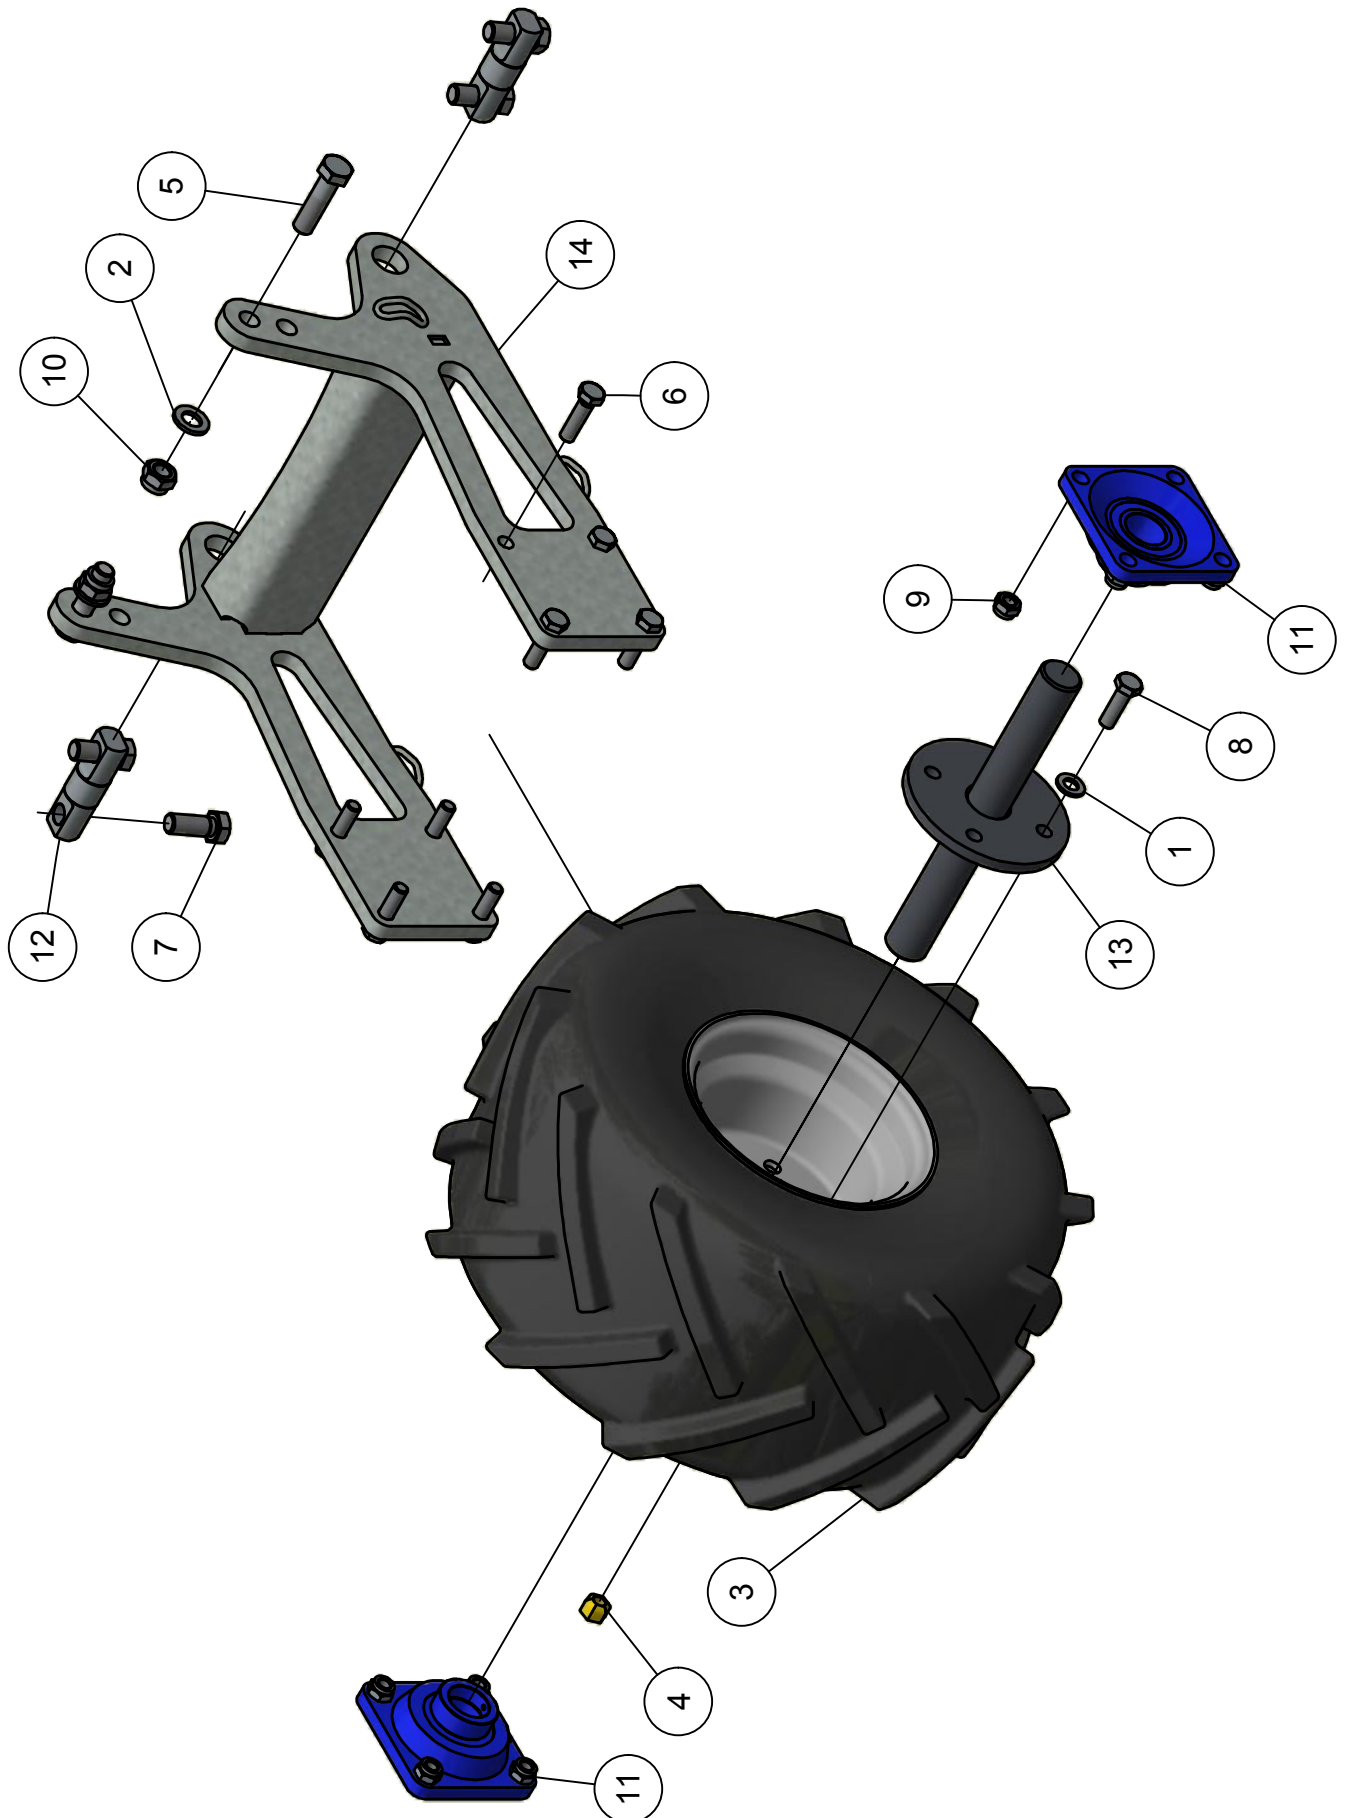

02.03. Stuklijst verdeler ECL30

Stukn.	Artikelnummer	Omschrijving	Aant.	Opmerking
1	125826	Verdelerdeksel	1	
2	125745	Draairing binnen	1	
3	125492	Snijring SP12260	2	
4	125747	Meshouder SP12260	2	
5	125493	Snijmes SP12260	2	
6	125827	Rotor SP12260	1	
7	125746	Binnenring	1	
8	125785	Keerring	1	
11	125491	Voorspanelement SP12260	2	
12	121203	Sluitring M8 DIN125A ELVZ	8	
13	122828	Bout M8x20 DIN933 ELVZ	4	
14	125787	Sluitring 60x8,5x6	1	
15	125783	ABIL-afdichting 60x8x1,5	1	
16	125788	Koperring 8x14x1	1	
17	122745	Bout M8x70 DIN931 ELVZ	1	
18	125791	Bus rotor	1	
19	125792	O-ring NBR 24x3	1	
20	125825	Passingsring 10x31x0,2	(1)	Optie
21	125828	Afdichtrubber 15x4mm	(1)	L=1,1mtr
22	125829	Verdelerhuis	1	
23	125784	Afdichtrubber inspectieluik	2	
24	125830	Inspectieluik	2	
25	125821	Penschroef M12x30	4	
26	122940	Moer M12ZB DIN985 ELVZ	4	

A-Hydromotor

02.03. Stuklijst aandrijving ECL30

Stukn.	Artikelnummer	Omschrijving	Aant.	Opmerking
27	125813	Motor bevestiging	1	
28	121892	Seegerring huis 72	3	
29	125796	Keerring 60x72x7	2	
30	125801	Pasring 60x71,8x2 RVS A2	1	
31	125814	Dop vetnippel	1	
32	125815	Verlengbuis vetnippel	1	
33	123687	Vetnippel M6x1-90°	1	
35	125816	Buis 2x bu-draad 1"	1	
36	125818	Mof bi-draad 1"	1	
37	125819	Hydromotor OMS250	1	Afdichtset: 124335
38	125637	Inlegspie 10x8x45 DIN6885A	1	
39	125820	Penschroef M12x90	4	
40	121183	Sluitring M12 DIN125A ELVZ	4	
41	122940	Moer M12ZB DIN985 ELVZ	4	
45	125822	Cylindrische pen 8x18	2	
46	125821	Penschroef M10x25	13	
47	122005	Oogmoer M10 DIN582 ELVZ	8	
48	122937	Moer M10ZB DIN985 ELVZ	12	
49	125823	Moer M10	5	