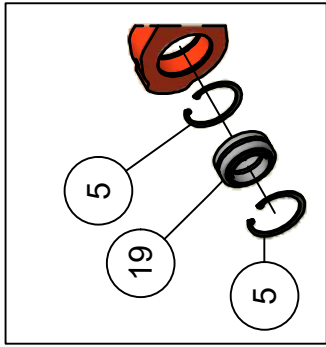

02. Opklaparm

Detail B