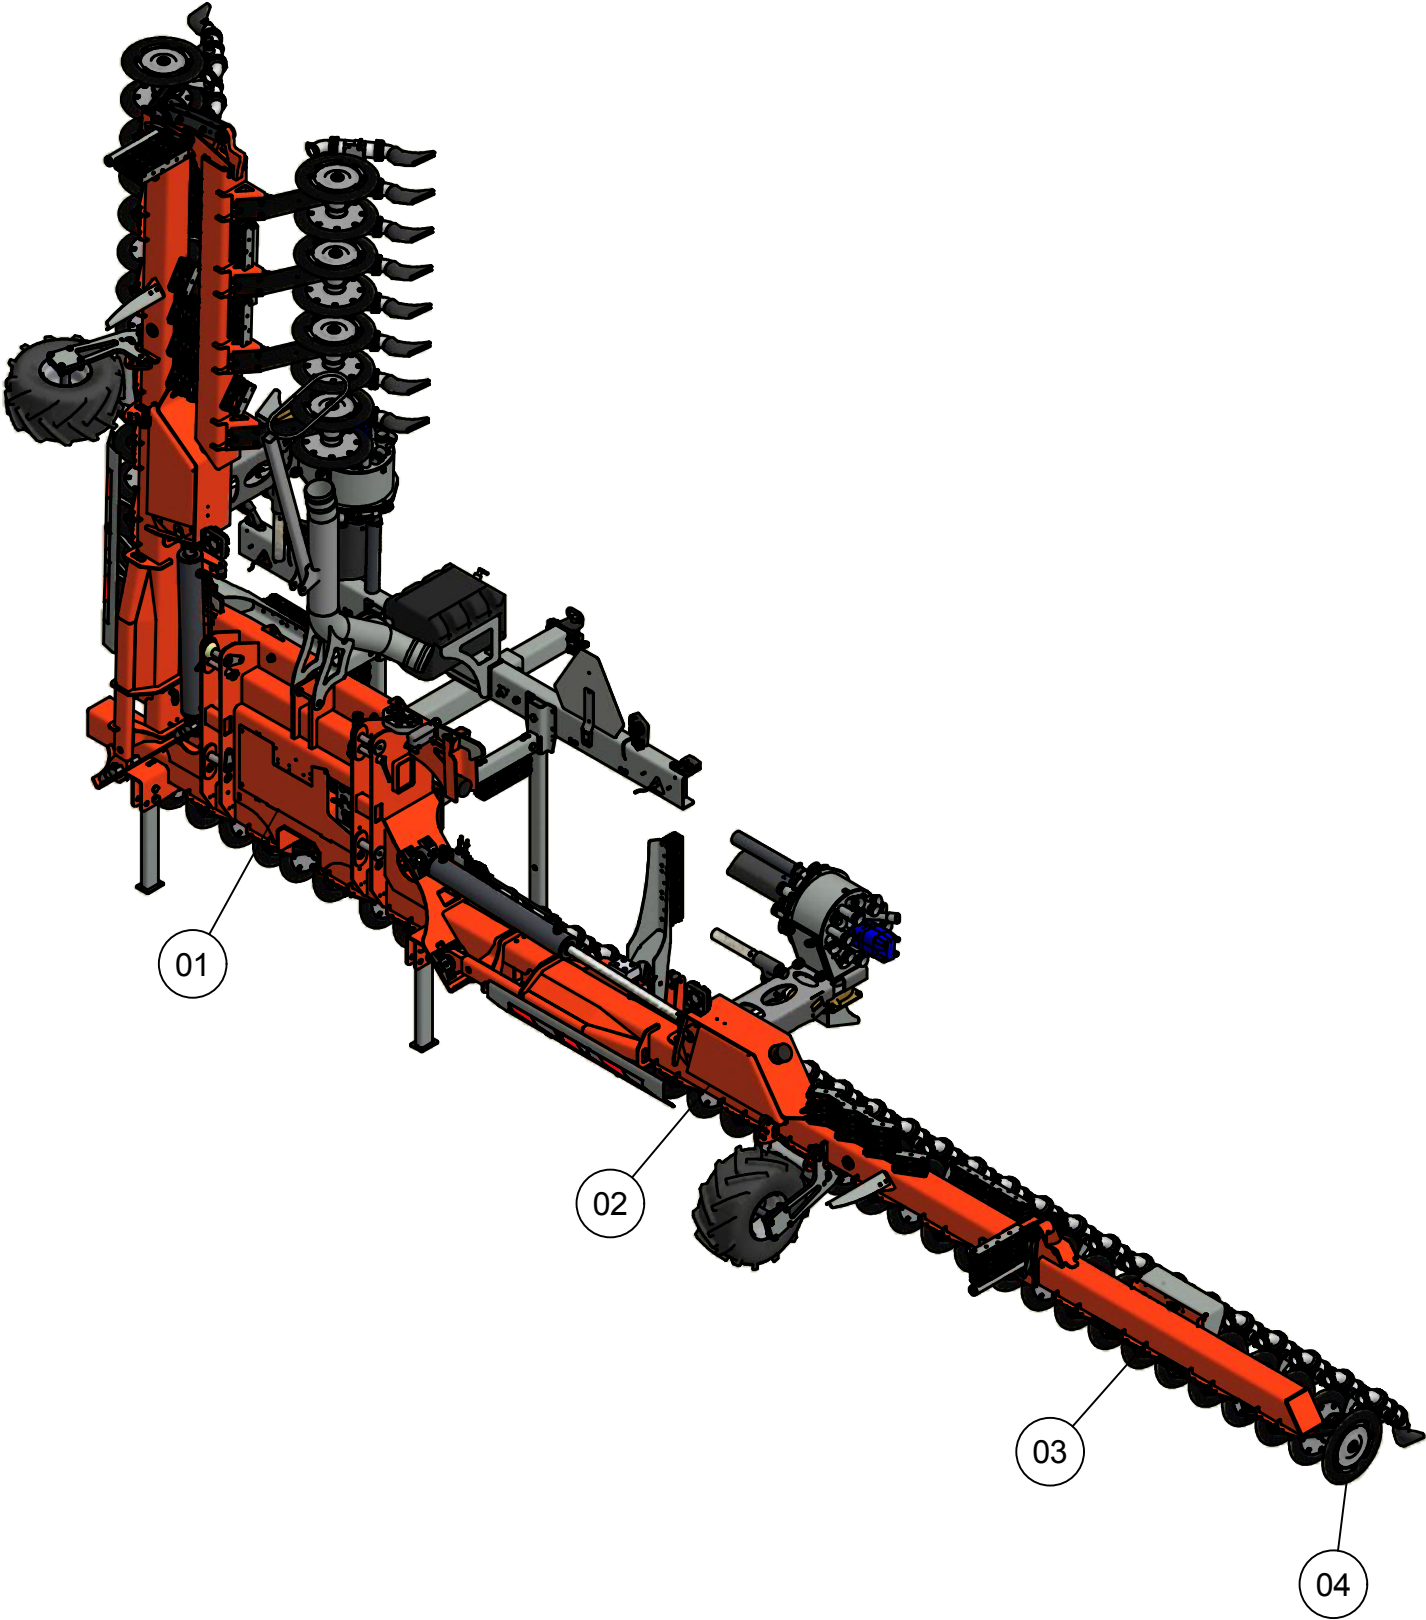

ONDERDELENBOEK

Spider Combi-line SPC1230

Serie no.: 344.0017 – 344.0068

Inhoudsopgave

	Pagina
01. Hoofdframe	5
01.01. Elektra-hydrauliek	7
01.02. Lichtbalk	9
01.03. Wagentrekhaak	11
01.04. Toevoerslang 5"	13
01.05. Voetafsluiting 5 secties	15
01.06. Voetafsluiting 12 secties	17
02. Opklaparm	19
02.01. Schijfafscherming	21
02.02. Verdelertoebehoren	23
02.03. Verdeler ECL30	25
02.04. Steunwiel	29
03. Topdeel	31
04. Elementen	
04.01. Sleepvoet element	33
04.02. Schijfkouter element	35
04.03. Pneumatic afsluiter	37
04.04. Schijfkouter	39

01. Hoofdframe

01. Stuklijst hoofdframe

Stukn.	Artikelnummer	Omschrijving	Aant.	Opmerking
1	121190	Sluitring M18 DIN125A ELVZ	36	
2	121376	Hefpen 28mm L=191mm	2	
3	121977	Beugelgreep	2	
4	122311	Trillingsdemper	2	
5	122718	Bout M18x80 DIN931 ELVZ	12	
6	122948	Moer M18ZB DIN985 ELVZ	36	
7	123205	Borgveer 4mm dubbel	2	
8	125709	Inbusbout M18x60 DIN912 Elvz	24	
9	125710	Pen	2	
10	200.20.070	Oplegpen 20x70	2	
11	200.40.130	Oplegpen 40x130	6	
12	326.02.011	Vulring ø80xø32,5x25mm	2	
13	327.05.005	Remcilinder met gaffel ø16x32	2	
14	339.01.017	Borghaak	2	
15	339.01.067	Kijkglas	1	
16	339.03.020	Slanggeleiding	1	
17	344.01.002	Hoofdframe Spider SPC1230	1	
18	344.01.011	Steunpoot L=545mm	3	
19	344.01.013	Brugstuk oplegpen ø40	12	
20	344.01.020	Hefpen ø37mm L=123mm	2	
21	344.01.021	Hefpen ø32mm L=123mm	2	
22	344.04.013	Verdeelbocht SPC	1	
23	344.05.001	Opklapcilinder	2	Afdichtset: 126538
24	344.05.007	Afschermplaat SPC1230	1	
25	344.05.008	Afschermkap SPC1230	1	
26	440.03.013	Borgring ø61xø13x6	4	