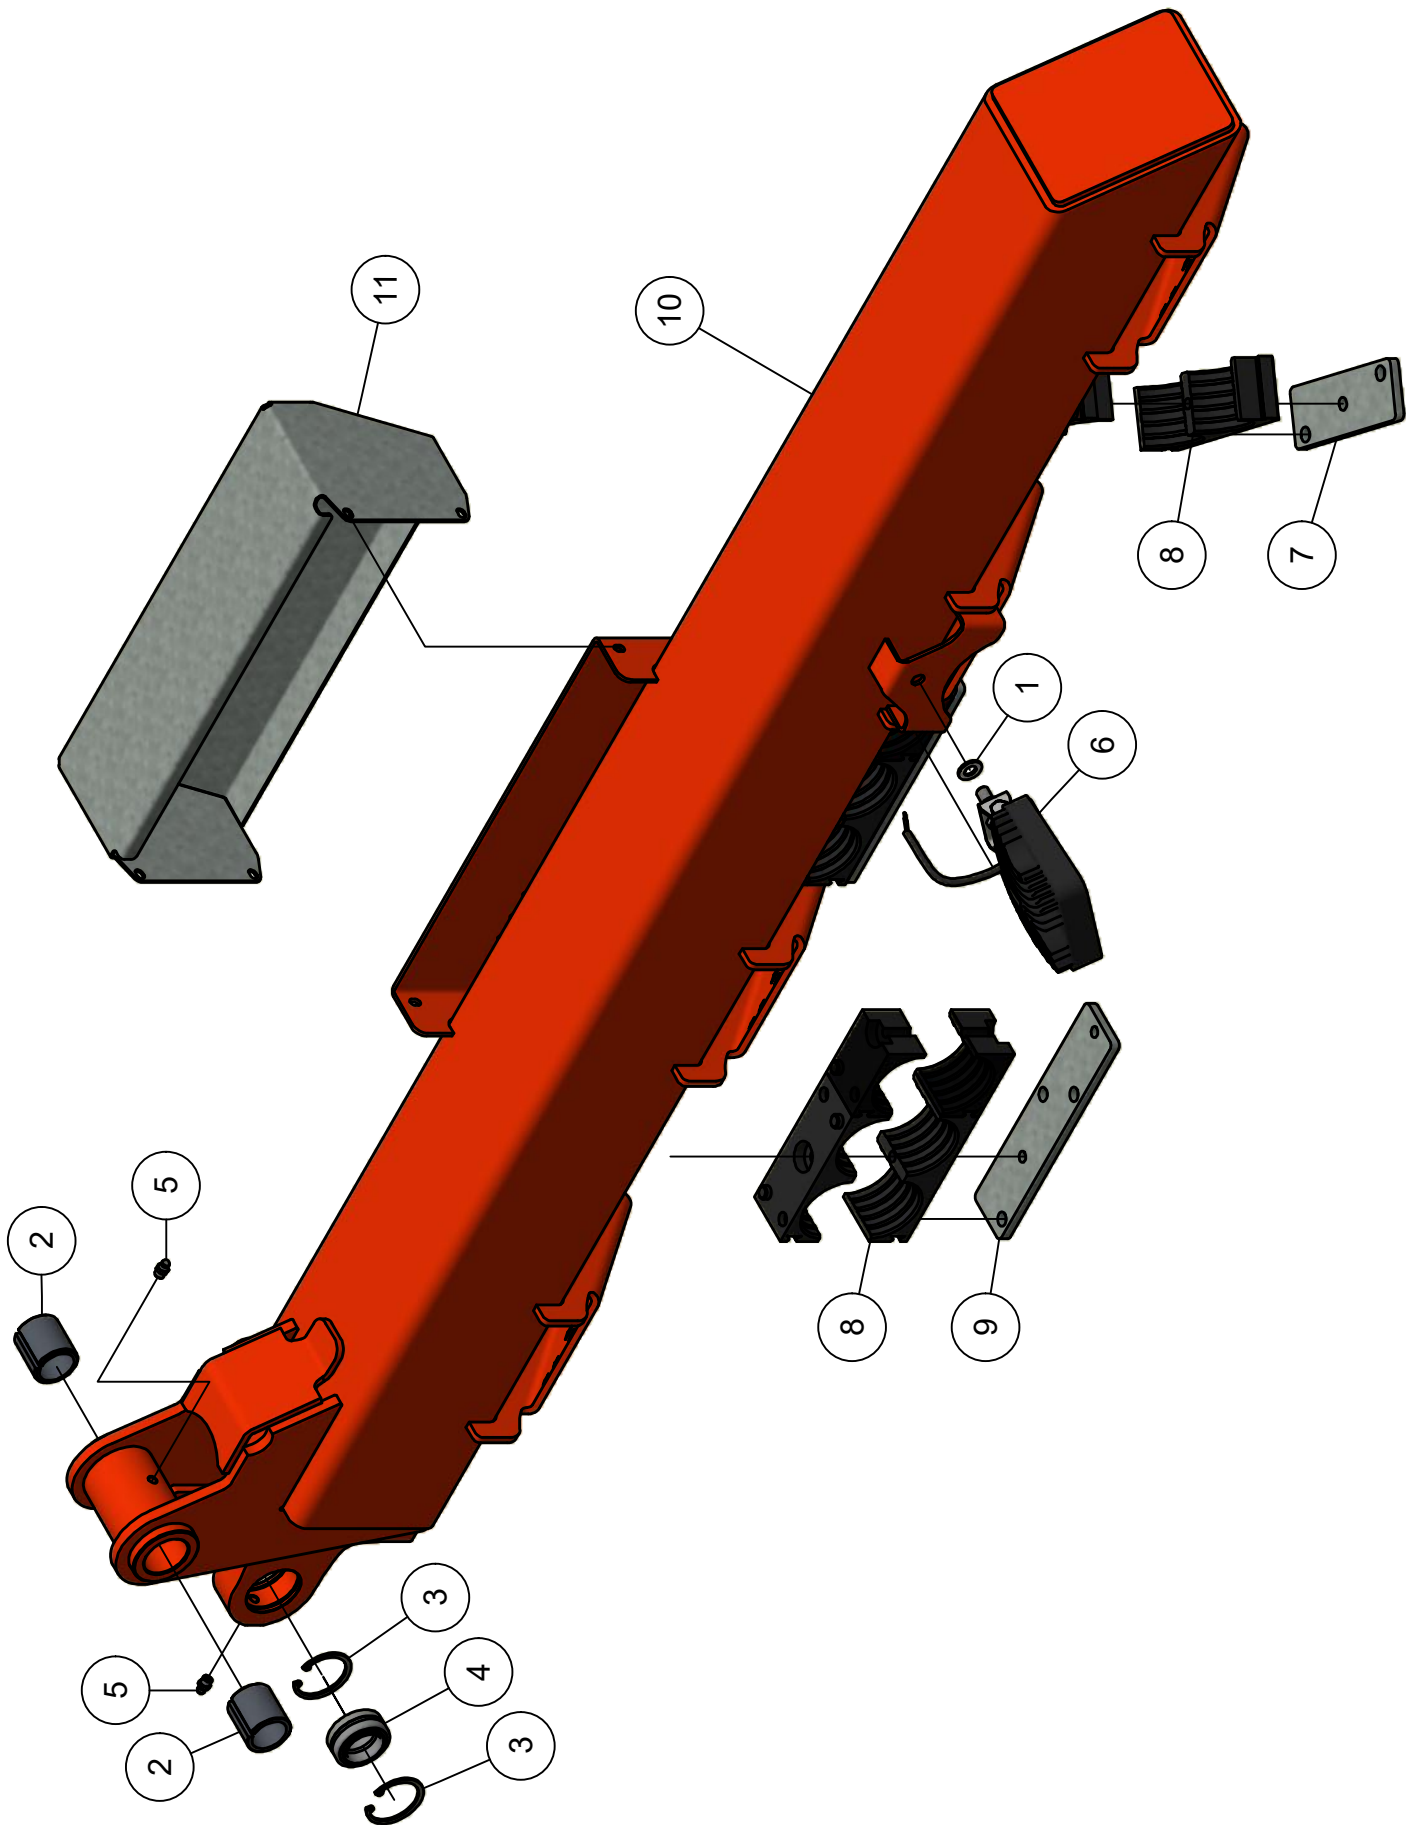

03. Topdeel

03. Stuklijst topdeel

Stukn.	Artikelnummer	Omschrijving	Aant.	Opmerking
1	121180	Sluistring M10 DIN125 Nylon	1	
2	121286	Inspanbus	2	
3	121884	Seegerring huis	2	
4	123591	Stangkoplager	1	
5	123688	Vetnippel	2	
6	124831	Werklamp LED	1	
7	339.03.037	Contrastrip L=140	1	
8	339.03.039	Kunststof slangklem	10	
9	339.03.044	Contrastrip L=220mm	2	
10	344.02.022	Topdeel SPC1230 links	1	Rechts model: 344.02.024
11	344.06.007	Beschermkap topdeel	1