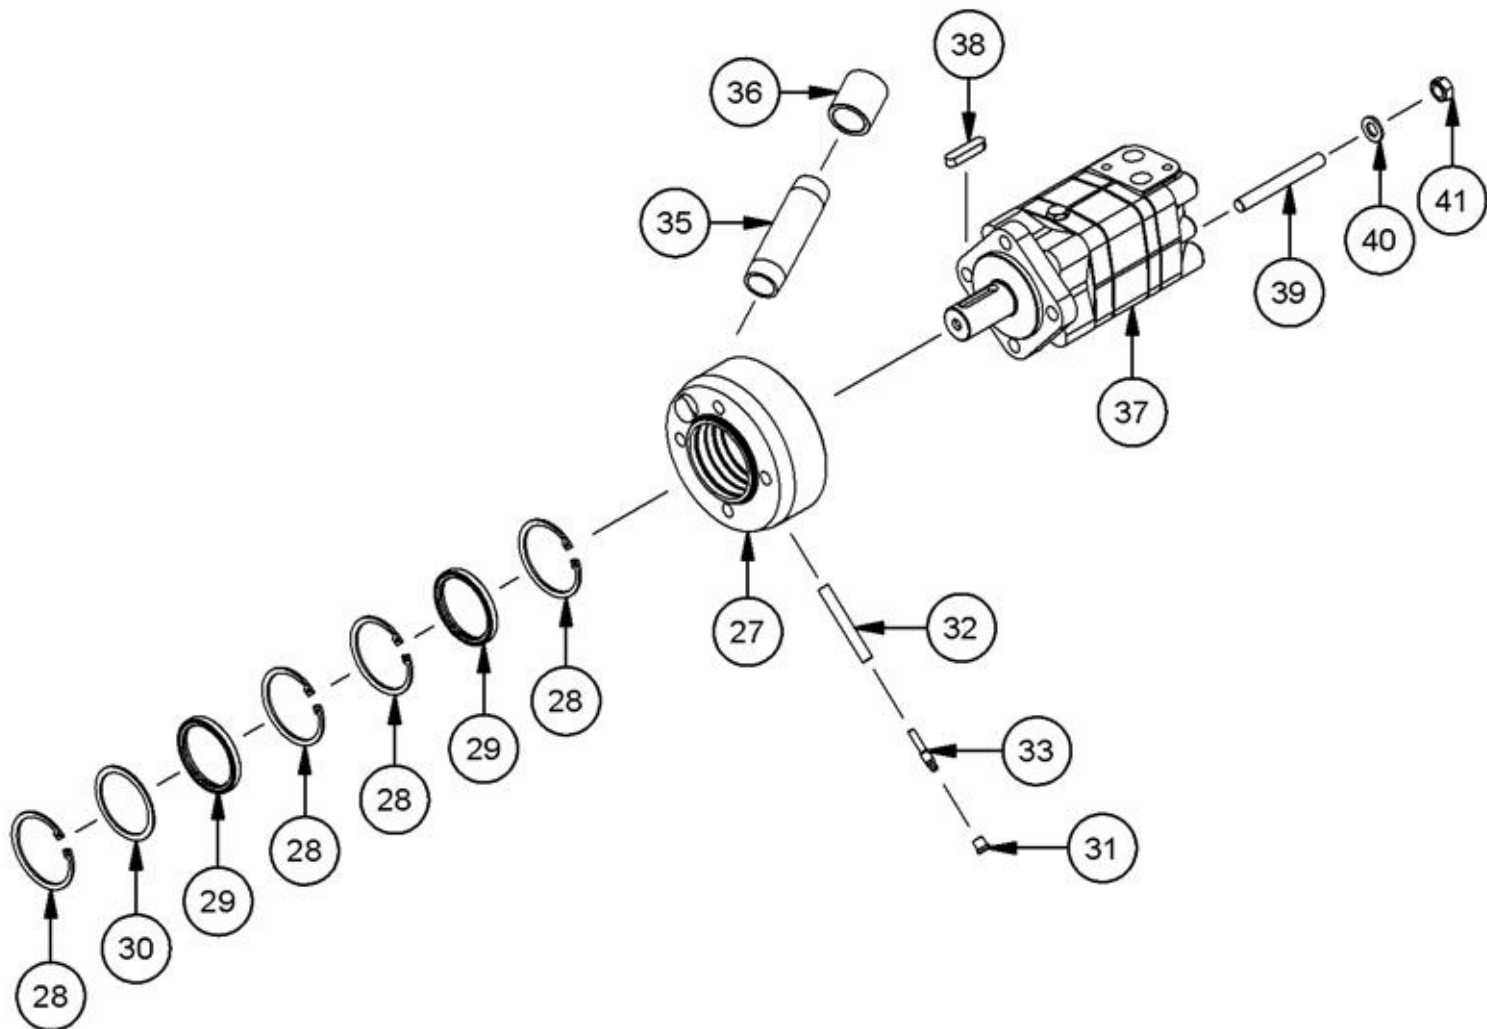

02.03. Stuklijst verdeler ECL30

Stukn.	Artikelnummer	Omschrijving	Aant.	Opmerking
1	125826	Verdelerdeksel	1	
2	125745	Draairing binnen	1	
3	125492	Snijring SP12260	2	
4	125747	Meshouder SP12260	2	
5	125493	Snijmes SP12260	2	
6	125827	Rotor SP12260	1	
7	125746	Binnenring	1	
8	125785	Keerring	1	
11	125491	Voorspanelement SP12260	2	
12	121203	Sluitring M8 DIN125A ELVZ	8	
13	122828	Bout M8x20 DIN933 ELVZ	4	
14	125787	Sluitring 60x8,5x6	1	
15	125783	ABIL-afdichting 60x8x1,5	1	
16	125788	Koperring 8x14x1	1	
17	122745	Bout M8x70 DIN931 ELVZ	1	
18	125791	Bus rotor	1	
19	125792	O-ring NBR 24x3	1	
20	125825	Passingsring 10x31x0,2	(1)	Optie
21	125828	Afdichtrubber 15x4mm	(1)	L=1,1mtr
22	125829	Verdelerhuis	1	
23	125784	Afdichtrubber inspectieluik	2	
24	125830	Inspectieluik	2	
25	125821	Penschroef M12x30	4	
26	122940	Moer M12ZB DIN985 ELVZ	4	

A-Hydromotor

02.03. Stuklijst aandrijving ECL30

Stukn.	Artikelnummer	Omschrijving	Aant.	Opmerking
27	125813	Motor bevestiging	1	
28	121892	Seegerring huis 72	3	
29	125796	Keerring 60x72x7	2	
30	125801	Pasring 60x71,8x2 RVS A2	1	
31	125814	Dop vetnippel	1	
32	125815	Verlengbuis vetnippel	1	
33	123687	Vetnippel M6x1-90°	1	
35	125816	Buis 2x bu-draad 1"	1	
36	125818	Mof bi-draad 1"	1	
37	125819	Hydromotor OMS250	1	Afdichtset: 124335
38	125637	Inlegspie 10x8x45 DIN6885A	1	
39	125820	Penschroef M12x90	4	
40	121183	Sluitring M12 DIN125A ELVZ	4	
41	122940	Moer M12ZB DIN985 ELVZ	4	
45	125822	Cylindrische pen 8x18	2	
46	125821	Penschroef M10x25	13	
47	122005	Oogmoer M10 DIN582 ELVZ	8	
48	122937	Moer M10ZB DIN985 ELVZ	12	
49	125823	Moer M10	5	