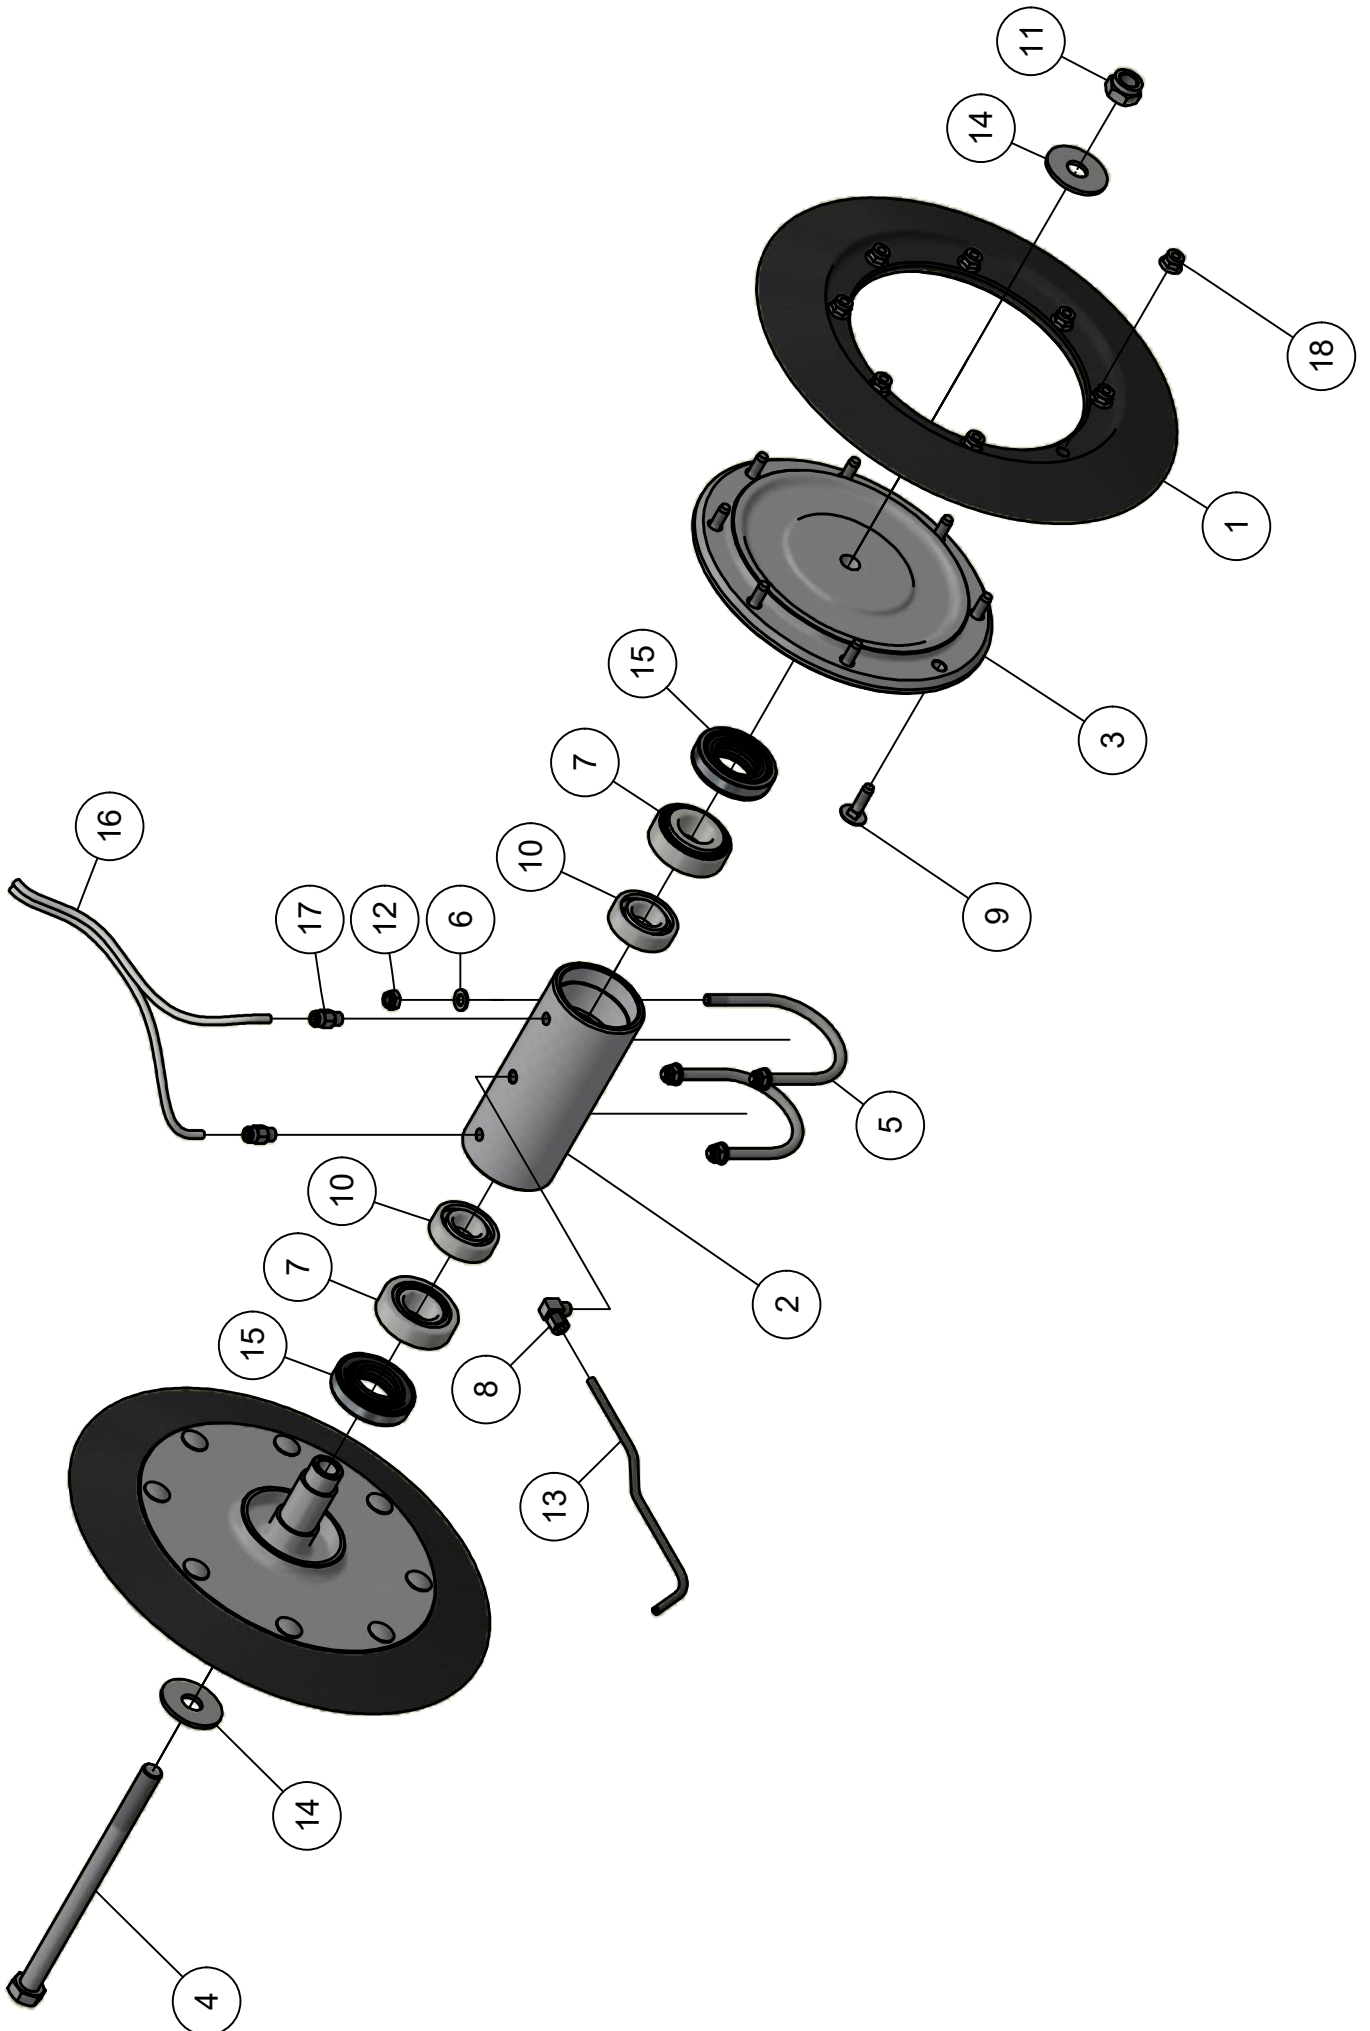

04.04. Schijfkouter

04.04. Stuklijst schijfkouter

Stukn.	Artikelnummer	Omschrijving	Aant.	Opmerking
1	339.02.002	Kouterschijf	2	
2	339.02.003	Lagerhuis element	1	
3	339.02.005	Bevestigingsflens	2	
4	339.02.010	Borgbout M16 RVSA2	1	
5	344.03.005	Klembeugel M8 ø76mm RVS304	2	
6	121204	Sluitring M8 DIN125 RVS	4	
7	121537	Conisch rollager	2	
8	121625	Inschroefnippel 90° M10x1	1	
9	122067	Slotbout M8x30 DIN603 RVS	16	
10	122090	Diepgroefkogellager	2	
11	122947	Moer M16ZB DIN985 RVS	1	
12	122969	Moer M8ZB DIN985 RVS A4	4	
13	123809	Vetleiding ø6mm p/mtr	(1)	
14	125717	Carrosseriering M16 DIN9021A RVS-A2	2	
15	125729	Cassette seal	2	
16	125863	Lucht slang 6mm p/m	2	L= +/-300mm
17	125865	Inschroefkoppeling	2	
18	126733	Vlakmoer M8ZB DIN6926 RVSA4	16