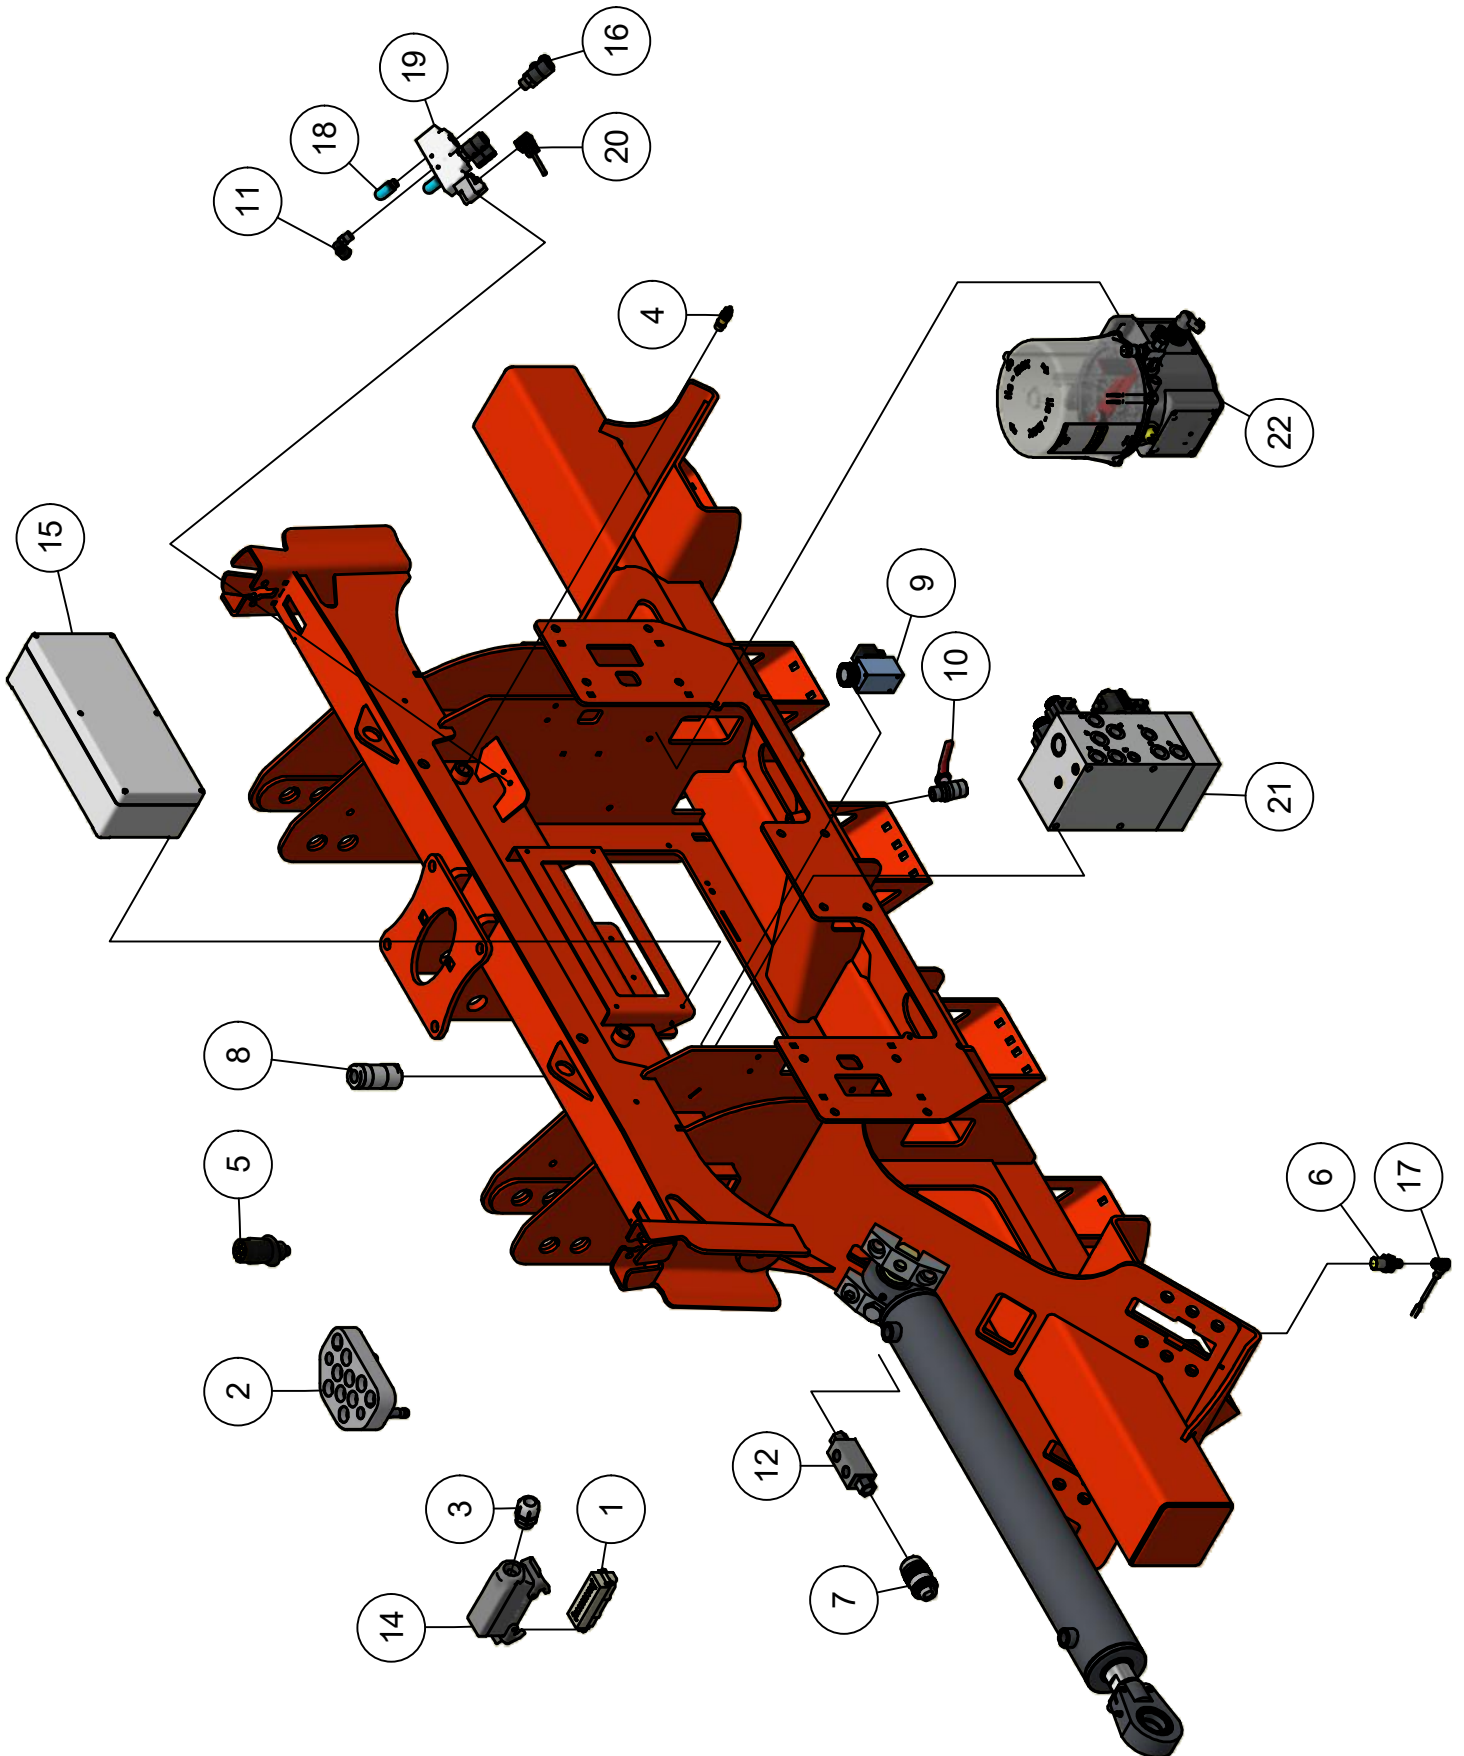

ONDERDELENBOEK

Spider Combi-line SPC1230

Serie no.: 344.0017 – 344.0068

Inhoudsopgave

	Pagina
01. Hoofdframe	5
01.01. Elektra-hydrauliek	7
01.02. Lichtbalk	9
01.03. Wagentrekhaak	11
01.04. Toevoerslang 5"	13
01.05. Voetafsluiting 5 secties	15
01.06. Voetafsluiting 12 secties	17
02. Opklaparm	19
02.01. Schijfafscherming	21
02.02. Verdelertoebehoren	23
02.03. Verdeler ECL30	25
02.04. Steunwiel	29
03. Topdeel	31
04. Elementen	
04.01. Sleepvoet element	33
04.02. Schijfkouter element	35
04.03. Pneumatic afsluiter	37
04.04. Schijfkouter	39

01. Hoofdframe

01. Stuklijst hoofdframe

Stukn.	Artikelnummer	Omschrijving	Aant.	Opmerking
1	121190	Sluitring M18 DIN125A ELVZ	36	
2	121376	Hefpen 28mm L=191mm	2	
3	121977	Beugelgreep	2	
4	122311	Trillingsdemper	2	
5	122718	Bout M18x80 DIN931 ELVZ	12	
6	122948	Moer M18ZB DIN985 ELVZ	36	
7	123205	Borgveer 4mm dubbel	2	
8	125709	Inbusbout M18x60 DIN912 Elvz	24	
9	125710	Pen	2	
10	200.20.070	Oplegpen 20x70	2	
11	200.40.130	Oplegpen 40x130	6	
12	326.02.011	Vulring ø80xø32,5x25mm	2	
13	327.05.005	Remcilinder met gaffel ø16x32	2	
14	339.01.017	Borghaak	2	
15	339.01.067	Kijkglas	1	
16	339.03.020	Slanggeleiding	1	
17	344.01.002	Hoofdframe Spider SPC1230	1	
18	344.01.011	Steunpoot L=545mm	3	
19	344.01.013	Brugstuk oplegpen ø40	12	
20	344.01.020	Hefpen ø37mm L=123mm	2	
21	344.01.021	Hefpen ø32mm L=123mm	2	
22	344.04.013	Verdeelbocht SPC	1	
23	344.05.001	Opklapcilinder	2	Afdichtset: 126538
24	344.05.007	Afschermplaat SPC1230	1	
25	344.05.008	Afschermkap SPC1230	1	
26	440.03.013	Borgring ø61xø13x6	4	