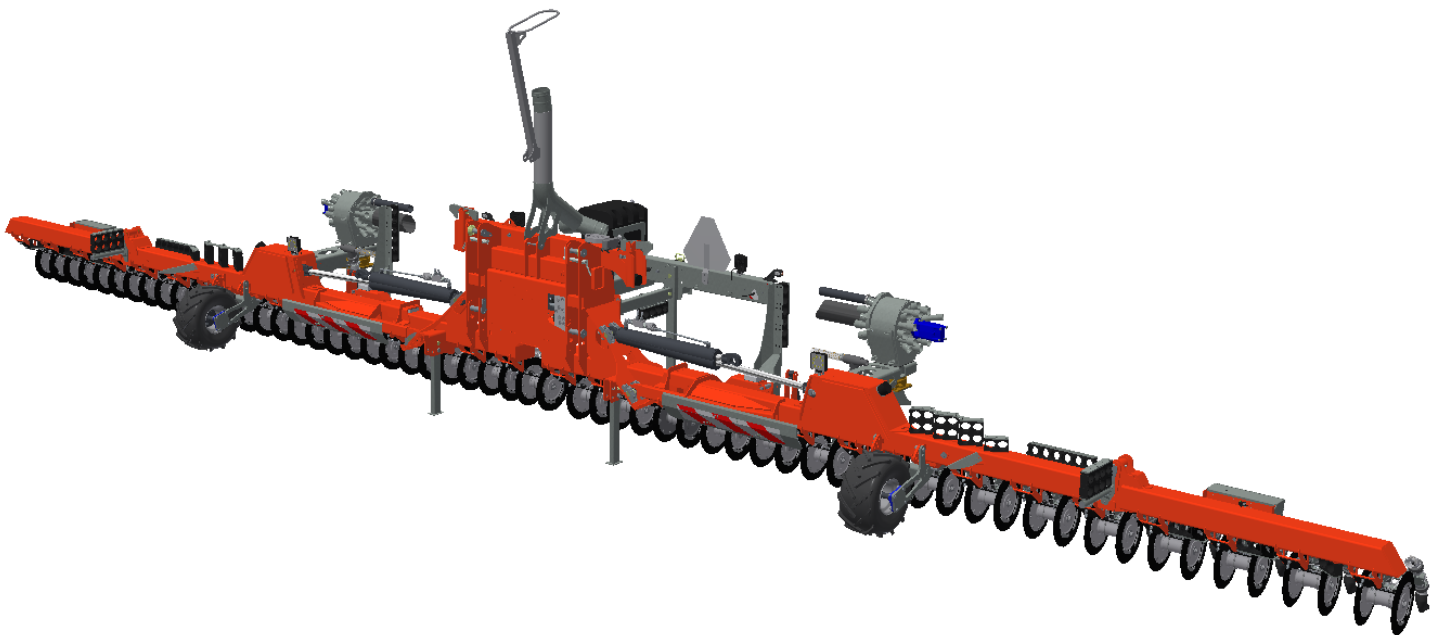

ONDERDELENBOEK

Spider Combi-line SPC1230

Serie no.: 344.0017 – 344.0068

Inhoudsopgave

	Pagina
01. Hoofdframe	5
01.01. Elektra-hydrauliek	7
01.02. Lichtbalk	9
01.03. Wagentrekhaak	11
01.04. Toevoerslang 5"	13
01.05. Voetafsluiting 5 secties	15
01.06. Voetafsluiting 12 secties	17
02. Opklaparm	19
02.01. Schijfafscherming	21
02.02. Verdelertoebehoren	23
02.03. Verdeler ECL30	25
02.04. Steunwiel	29
03. Topdeel	31
04. Elementen	
04.01. Sleepvoet element	33
04.02. Schijfkouter element	35
04.03. Pneumatic afsluiter	37
04.04. Schijfkouter	39

01. Hoofdframe

01. Stuklijst hoofdframe

Stukn.	Artikelnummer	Omschrijving	Aant.	Opmerking
1	121190	Sluitring M18 DIN125A ELVZ	36	
2	121376	Hefpen 28mm L=191mm	2	
3	121977	Beugelgreep	2	
4	122311	Trillingsdemper	2	
5	122718	Bout M18x80 DIN931 ELVZ	12	
6	122948	Moer M18ZB DIN985 ELVZ	36	
7	123205	Borgveer 4mm dubbel	2	
8	125709	Inbusbout M18x60 DIN912 Elvz	24	
9	125710	Pen	2	
10	200.20.070	Oplegpen 20x70	2	
11	200.40.130	Oplegpen 40x130	6	
12	326.02.011	Vulring ø80xø32,5x25mm	2	
13	327.05.005	Remcilinder met gaffel ø16x32	2	
14	339.01.017	Borghaak	2	
15	339.01.067	Kijkglas	1	
16	339.03.020	Slanggeleiding	1	
17	344.01.002	Hoofdframe Spider SPC1230	1	
18	344.01.011	Steunpoot L=545mm	3	
19	344.01.013	Brugstuk oplegpen ø40	12	
20	344.01.020	Hefpen ø37mm L=123mm	2	
21	344.01.021	Hefpen ø32mm L=123mm	2	
22	344.04.013	Verdeelbocht SPC	1	
23	344.05.001	Opklapcilinder	2	Afdichtset: 126538
24	344.05.007	Afschermplaat SPC1230	1	
25	344.05.008	Afschermkap SPC1230	1	
26	440.03.013	Borgring ø61xø13x6	4	