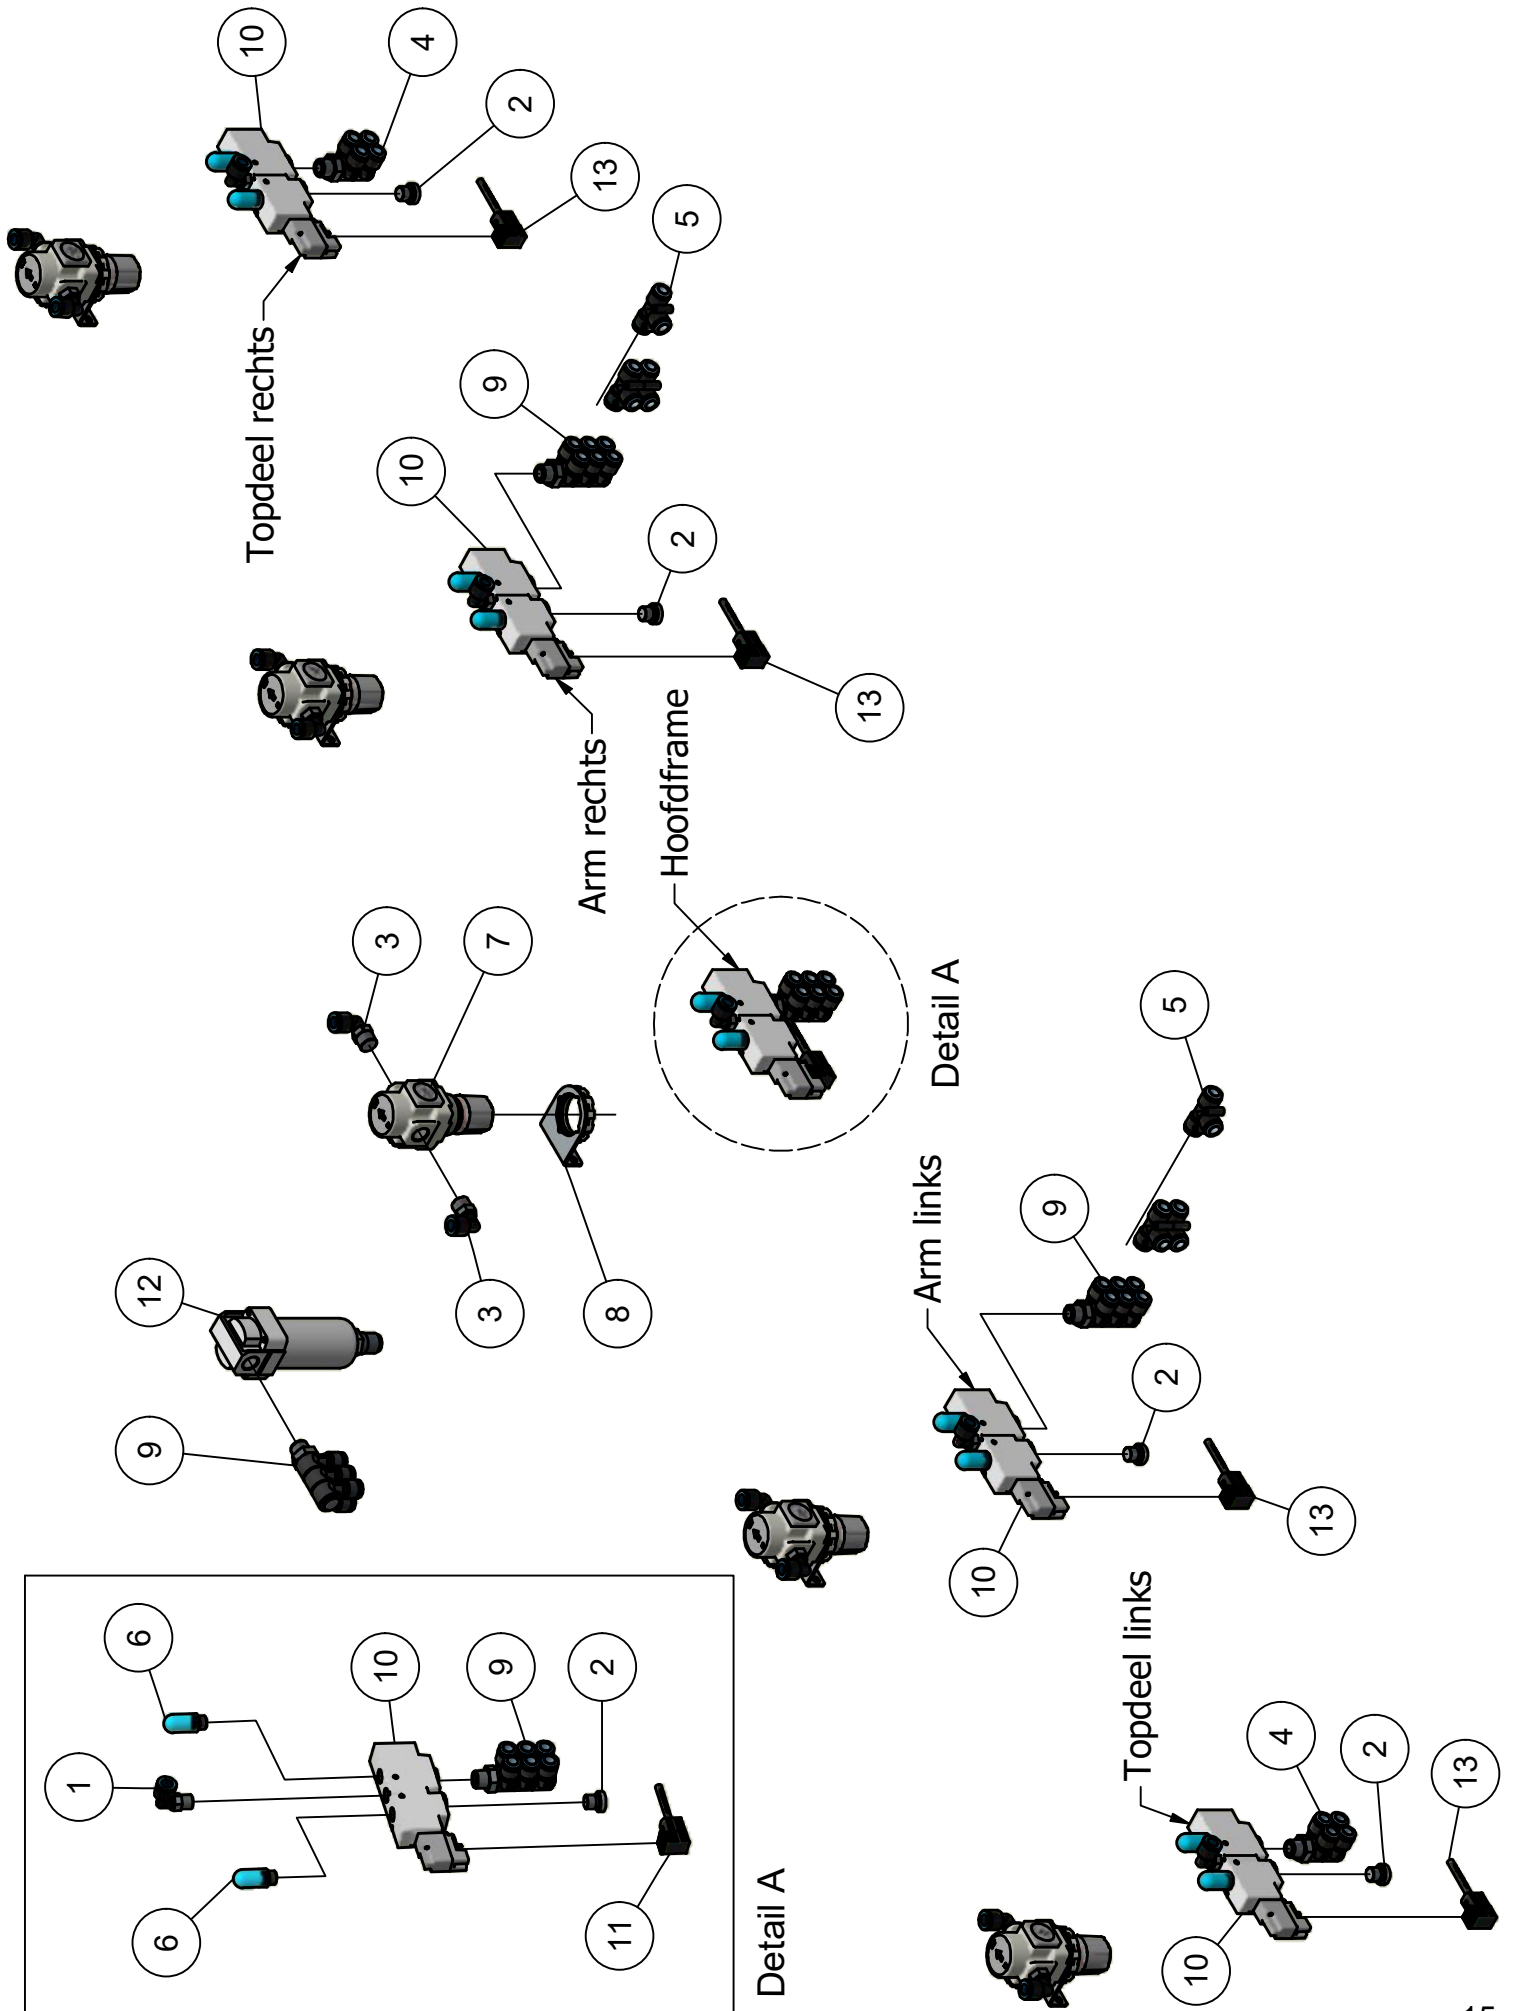

01.05. Voetafsluiting 5 secties

01.05. Stuklijst voetafsluiting 5 secties

Stukn.	Artikelnummer	Omschrijving	Aant.	Opmerking
1	124645	Insteeknippel	5	
2	125341	Afsluitdop	5	
3	125607	Insteeknippel	10	
4	125967	Verdeelstuk 4 uitgangen	2	
5	126033	Insteeknippel T-stuk	6	
6	126377	Geluiddemper	10	
7	126509	Drukreduceerventiel	5	
8	126510	Montagebeugel + moer	5	
9	126628	Verdeelstuk 6 uitgangen	4	
10	126632	5/2-ventiel	5	
11	126633	Connector + LED 1,5m	1	
12	126743	Filter	1	
13	126786	Connector + LED 8,0m	4