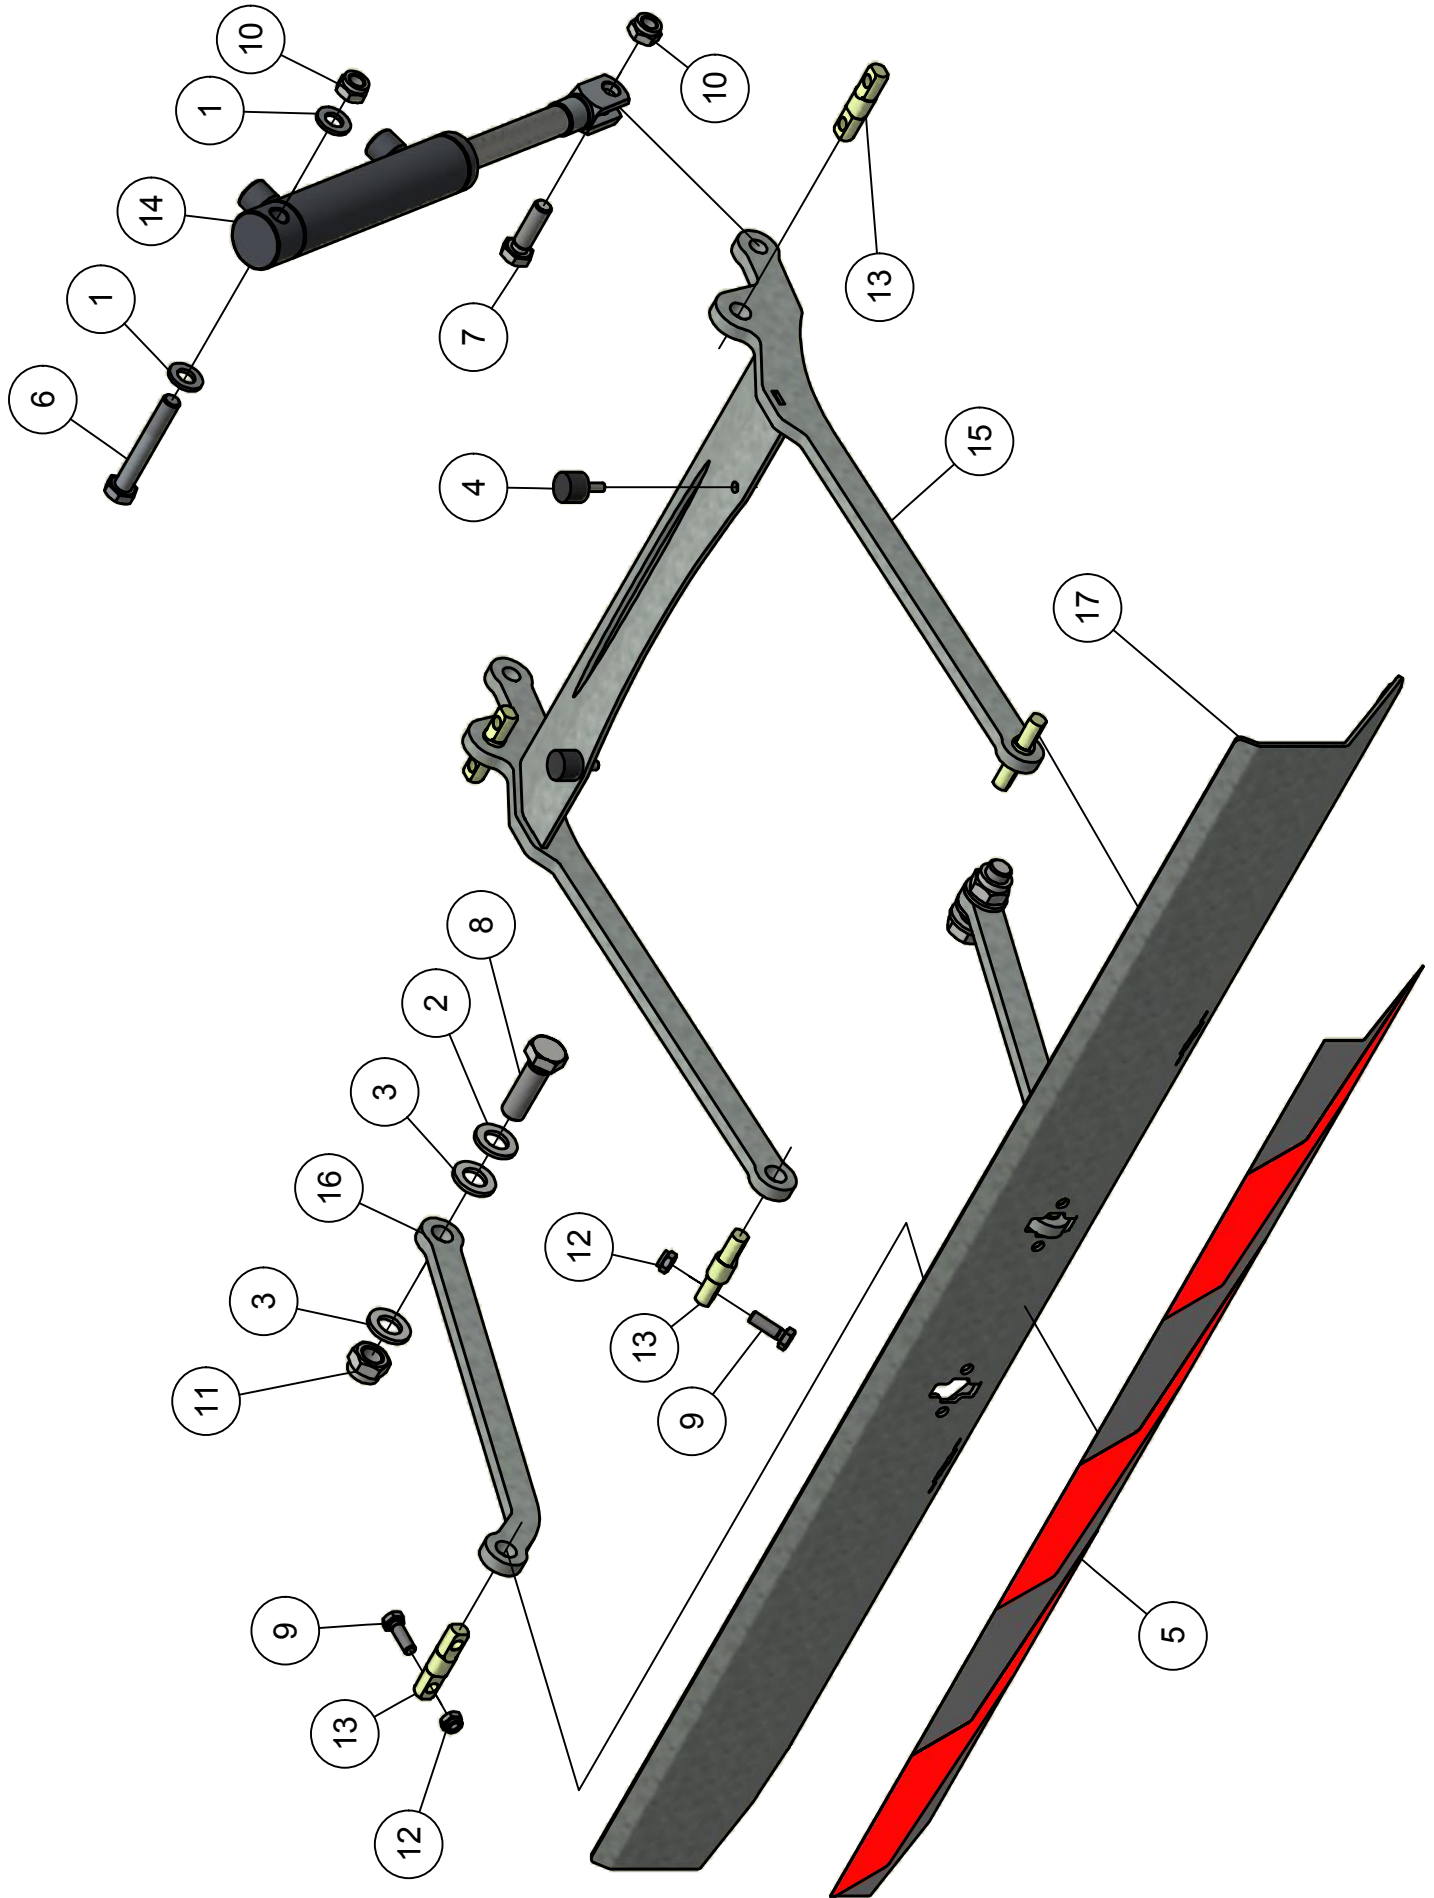

02. Opklaparm

Detail B

02. Stuklijst opklaparm

Stukn.	Artikelnummer	Omschrijving	Aant.	Opmerking
1	121183	Sluitring M12 DIN125A ELVZ	4	
2	121186	Sluitring M14 DIN125A ELVZ	2	
3	121190	Sluitring M18 DIN125A ELVZ	2	
4	121213	Sluitring M30 DIN125B Messing	2	
5	121889	Seeggering huis	4	
6	122311	Trillingsdemper	1	
7	122343	Verzonken inbusbout M10x30 DIN7991	2	
8	122368	Verzonken inbusbout M6x20 DIN7991 E	8	
9	122683	Bout M12x80 DIN931 ELVZ	2	
10	122686	Bout M14x120 DIN931 ELVZ	1	
11	122717	Bout M18x70 DIN931 ELVZ	2	
12	122749	Bout M10x30 DIN933 ELVZ	6	
13	122797	Bout M16x50 DIN933 ELVZ	1	
14	122849	Moer M16 DIN934 ELVZ	1	
15	122937	Moer M10ZB DIN985 ELVZ	1	
16	122943	Moer M14ZB DIN985 ELVZ	1	
17	122945	Moer M16ZB DIN985 ELVZ	1	
18	122948	Moer M18ZB DIN985 ELVZ	2	
19	123593	Stangkoplager	2	
20	126392	Glijlager	4	
21	200.40.130	Oplegpen 40x130	1	
22	310.01.013	Sluitring ø75x6	1	
23	311.01.015	Bus opklapborging	1	
24	326.04.019	Sluitring ø40xø11x6 verz. gat	2	
25	338.03.003	Contrastrip 3-voudig	2	
26	339.01.018	Vangblok HMPE	1	
27	339.01.052	Vulplaat borgblok	2	
28	339.03.035	Contrastrip L=280	1	
29	339.03.037	Contrastrip L=140	1	
30	339.03.039	Kunststof slangklem	34	
31	344.02.012	Opklaparm SPC1230 links	1	Rechts model: 344.02.013
32	344.02.040	HMPE vangblok	1	
33	344.02.045	Pen topdeel cilinder ø30 L=160mm	1	
34	344.02.046	Geleidingswiel	2	
35	344.02.047	Slijtring	2	
36	344.02.048	Afstandbus	2	
37	344.02.049	As hevel topdeel	1	
38	344.02.050	Hevel topdeel	2	
39	344.02.051	Pen hevel L=56,5mm	1	
40	344.02.052	Afstandbus ø20x3.5 L=32mm	2	
41	344.02.053	Pen topdeel L=177mm	1	
42	344.04.006	Slangondersteuning	1	
43	344.04.007	Contraplaat 3-voudig	1	
44	344.04.008	Slangsteun houder	1	
45	344.04.009	Slangsteun draaibaar 2-voudig	1	
46	344.04.012	Slangsteun 3-voudig	1	
47	344.05.002	Opklapcilinder topdeel D35/70/440	1	Afdichtset: 125603
48	344.05.009	Afschermkap arm links	1	Rechts model: 344.05.010
49	411.01.013	Sluitring ø40xø11x6mm	5	