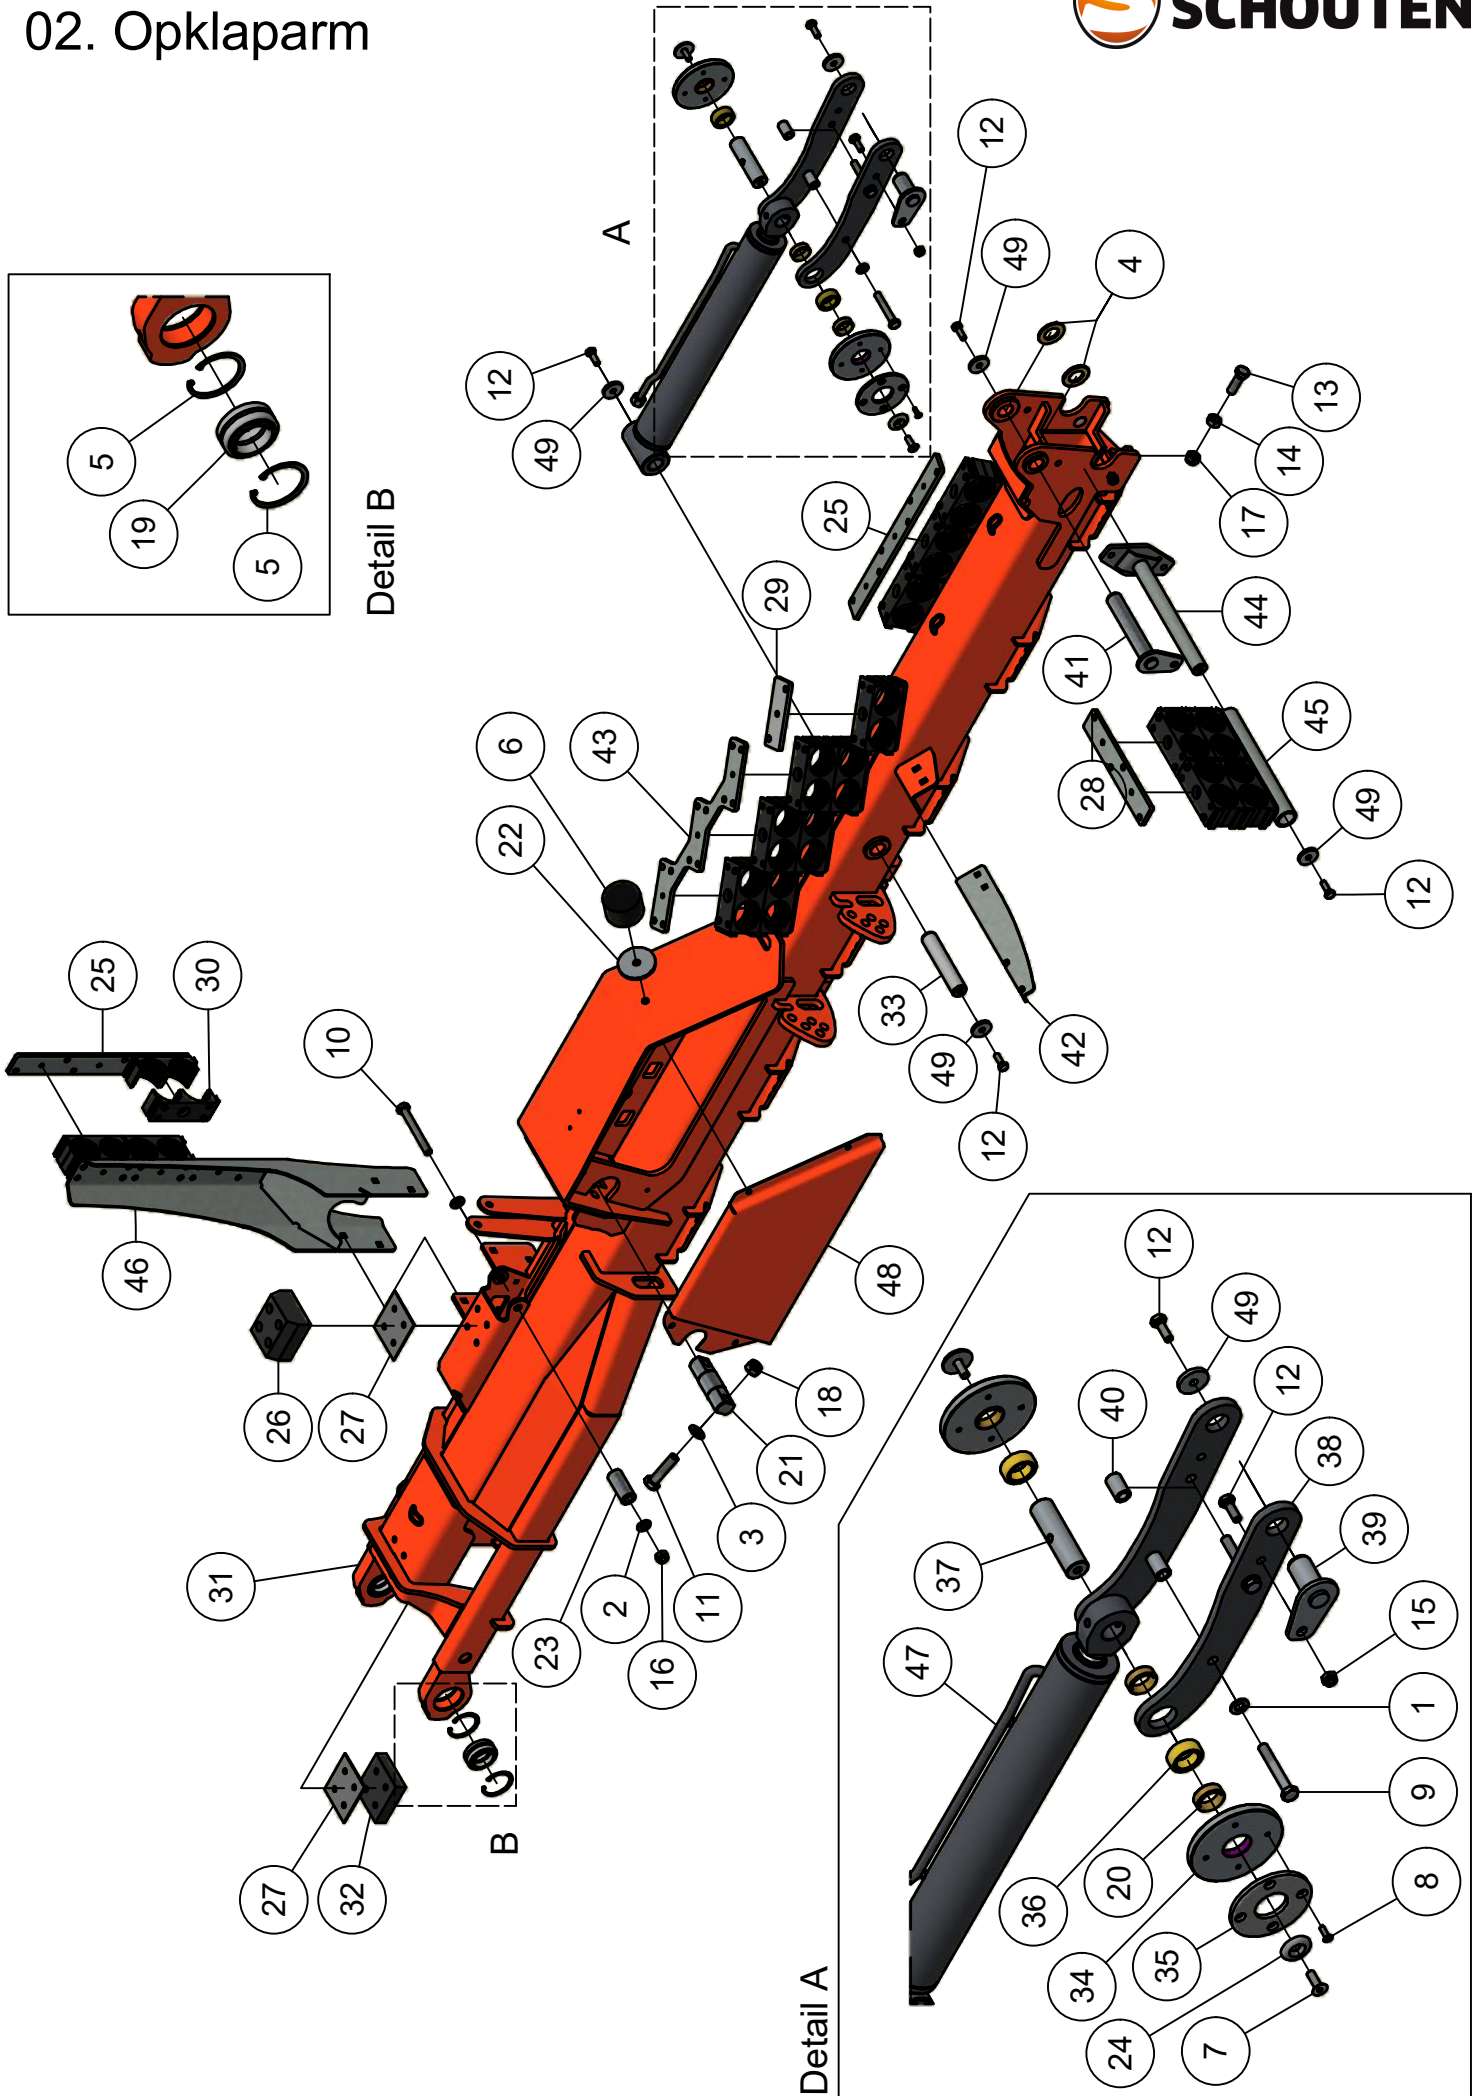

Detail B

02. Stuklijst opklaparm

Stukn.	Artikelnummer	Omschrijving	Aant.	Opmerking
1	121183	Sluitring M12 DIN125A ELVZ	4	
2	121186	Sluitring M14 DIN125A ELVZ	2	
3	121190	Sluitring M18 DIN125A ELVZ	2	
4	121213	Sluitring M30 DIN125B Messing	2	
5	121889	Seeggering huis	4	
6	122311	Trillingsdemper	1	
7	122343	Verzonken inbusbout M10x30 DIN7991	2	
8	122368	Verzonken inbusbout M6x20 DIN7991 E	8	
9	122683	Bout M12x80 DIN931 ELVZ	2	
10	122686	Bout M14x120 DIN931 ELVZ	1	
11	122717	Bout M18x70 DIN931 ELVZ	2	
12	122749	Bout M10x30 DIN933 ELVZ	6	
13	122797	Bout M16x50 DIN933 ELVZ	1	
14	122849	Moer M16 DIN934 ELVZ	1	
15	122937	Moer M10ZB DIN985 ELVZ	1	
16	122943	Moer M14ZB DIN985 ELVZ	1	
17	122945	Moer M16ZB DIN985 ELVZ	1	
18	122948	Moer M18ZB DIN985 ELVZ	2	
19	123593	Stangkoplager	2	
20	126392	Glijlager	4	
21	200.40.130	Oplegpen 40x130	1	
22	310.01.013	Sluitring ø75x6	1	
23	311.01.015	Bus opklapborging	1	
24	326.04.019	Sluitring ø40xø11x6 verz. gat	2	
25	338.03.003	Contrastrip 3-voudig	2	
26	339.01.018	Vangblok HMPE	1	
27	339.01.052	Vulplaat borgblok	2	
28	339.03.035	Contrastrip L=280	1	
29	339.03.037	Contrastrip L=140	1	
30	339.03.039	Kunststof slangklem	34	
31	344.02.012	Opklaparm SPC1230 links	1	Rechts model: 344.02.013
32	344.02.040	HMPE vangblok	1	
33	344.02.045	Pen topdeel cilinder ø30 L=160mm	1	
34	344.02.046	Geleidingswiel	2	
35	344.02.047	Slijtring	2	
36	344.02.048	Afstandbus	2	
37	344.02.049	As hevel topdeel	1	
38	344.02.050	Hevel topdeel	2	
39	344.02.051	Pen hevel L=56,5mm	1	
40	344.02.052	Afstandbus ø20x3.5 L=32mm	2	
41	344.02.053	Pen topdeel L=177mm	1	
42	344.04.006	Slangondersteuning	1	
43	344.04.007	Contraplaat 3-voudig	1	
44	344.04.008	Slangsteun houder	1	
45	344.04.009	Slangsteun draaibaar 2-voudig	1	
46	344.04.012	Slangsteun 3-voudig	1	
47	344.05.002	Opklapcilinder topdeel D35/70/440	1	Afdichtset: 125603
48	344.05.009	Afschermkap arm links	1	Rechts model: 344.05.010
49	411.01.013	Sluitring ø40xø11x6mm	5