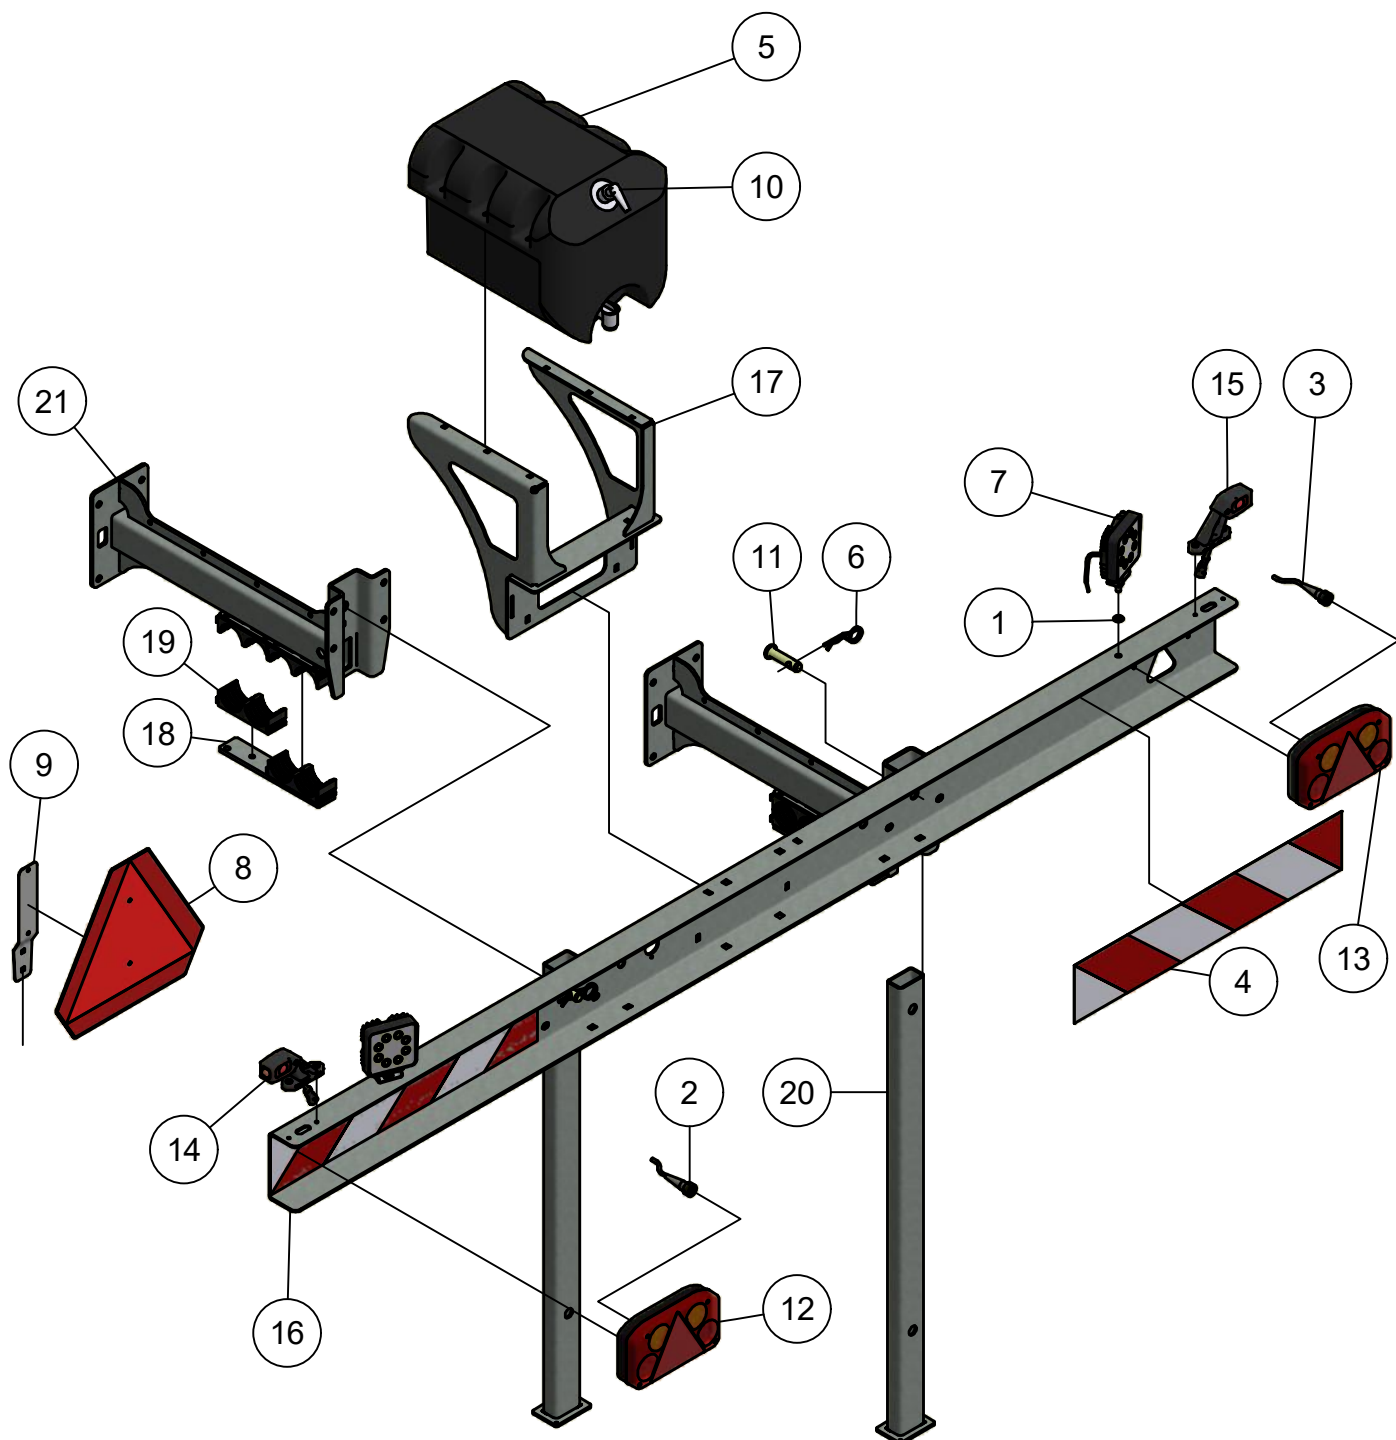

ONDERDELENBOEK

Spider Combi-line SPC1230

Serie no.: 344.0017 – 344.0068

Inhoudsopgave

	Pagina
01. Hoofdframe	5
01.01. Elektra-hydrauliek	7
01.02. Lichtbalk	9
01.03. Wagentrekhaak	11
01.04. Toevoerslang 5"	13
01.05. Voetafsluiting 5 secties	15
01.06. Voetafsluiting 12 secties	17
02. Opklaparm	19
02.01. Schijfafscherming	21
02.02. Verdelertoebehoren	23
02.03. Verdeler ECL30	25
02.04. Steunwiel	29
03. Topdeel	31
04. Elementen	
04.01. Sleepvoet element	33
04.02. Schijfkouter element	35
04.03. Pneumatic afsluiter	37
04.04. Schijfkouter	39

01.01. Stuklijst elektra-hydrauliek

Stukn.	Artikelnummer	Omschrijving	Aant.	Opmerking
1	121084	Schroef terminal 24-polig male	1	
2	121171	Multi koppeling Losdeel	1	
3	121392	Kabelwartel	1	
4	122234	Veiligheidsventiel 1/4" 6-10b	1	
5	122517	Stekker 7-polig	1	
6	123122	Sensor	1	
7	123514	Smoorterugslagklep	2	
8	123749	Terugslagklep	1	
9	123887	Drukschakelaar	1	
10	123993	Kogelkraan	1	
11	124645	Insteeknippel	2	
12	125245	Gestuurde terugslagklep	2	
13	125607	Insteeknippel	2	
14	125727	Hood side entry PG21	1	
15	126163	Schakelkast	1	
16	126179	Verdeelstuk 2 uitgangen	2	
17	126333	Kabel 10mtr met connector haaks	1	
18	126377	Geluiddemper	4	
19	126632	5/2-ventiel	2	
20	126633	Connector met LED	1	
21	344.05.006	Manifold Spider Combi-line	1	
22	344.SS.309	Automatisch smeersysteem	1	