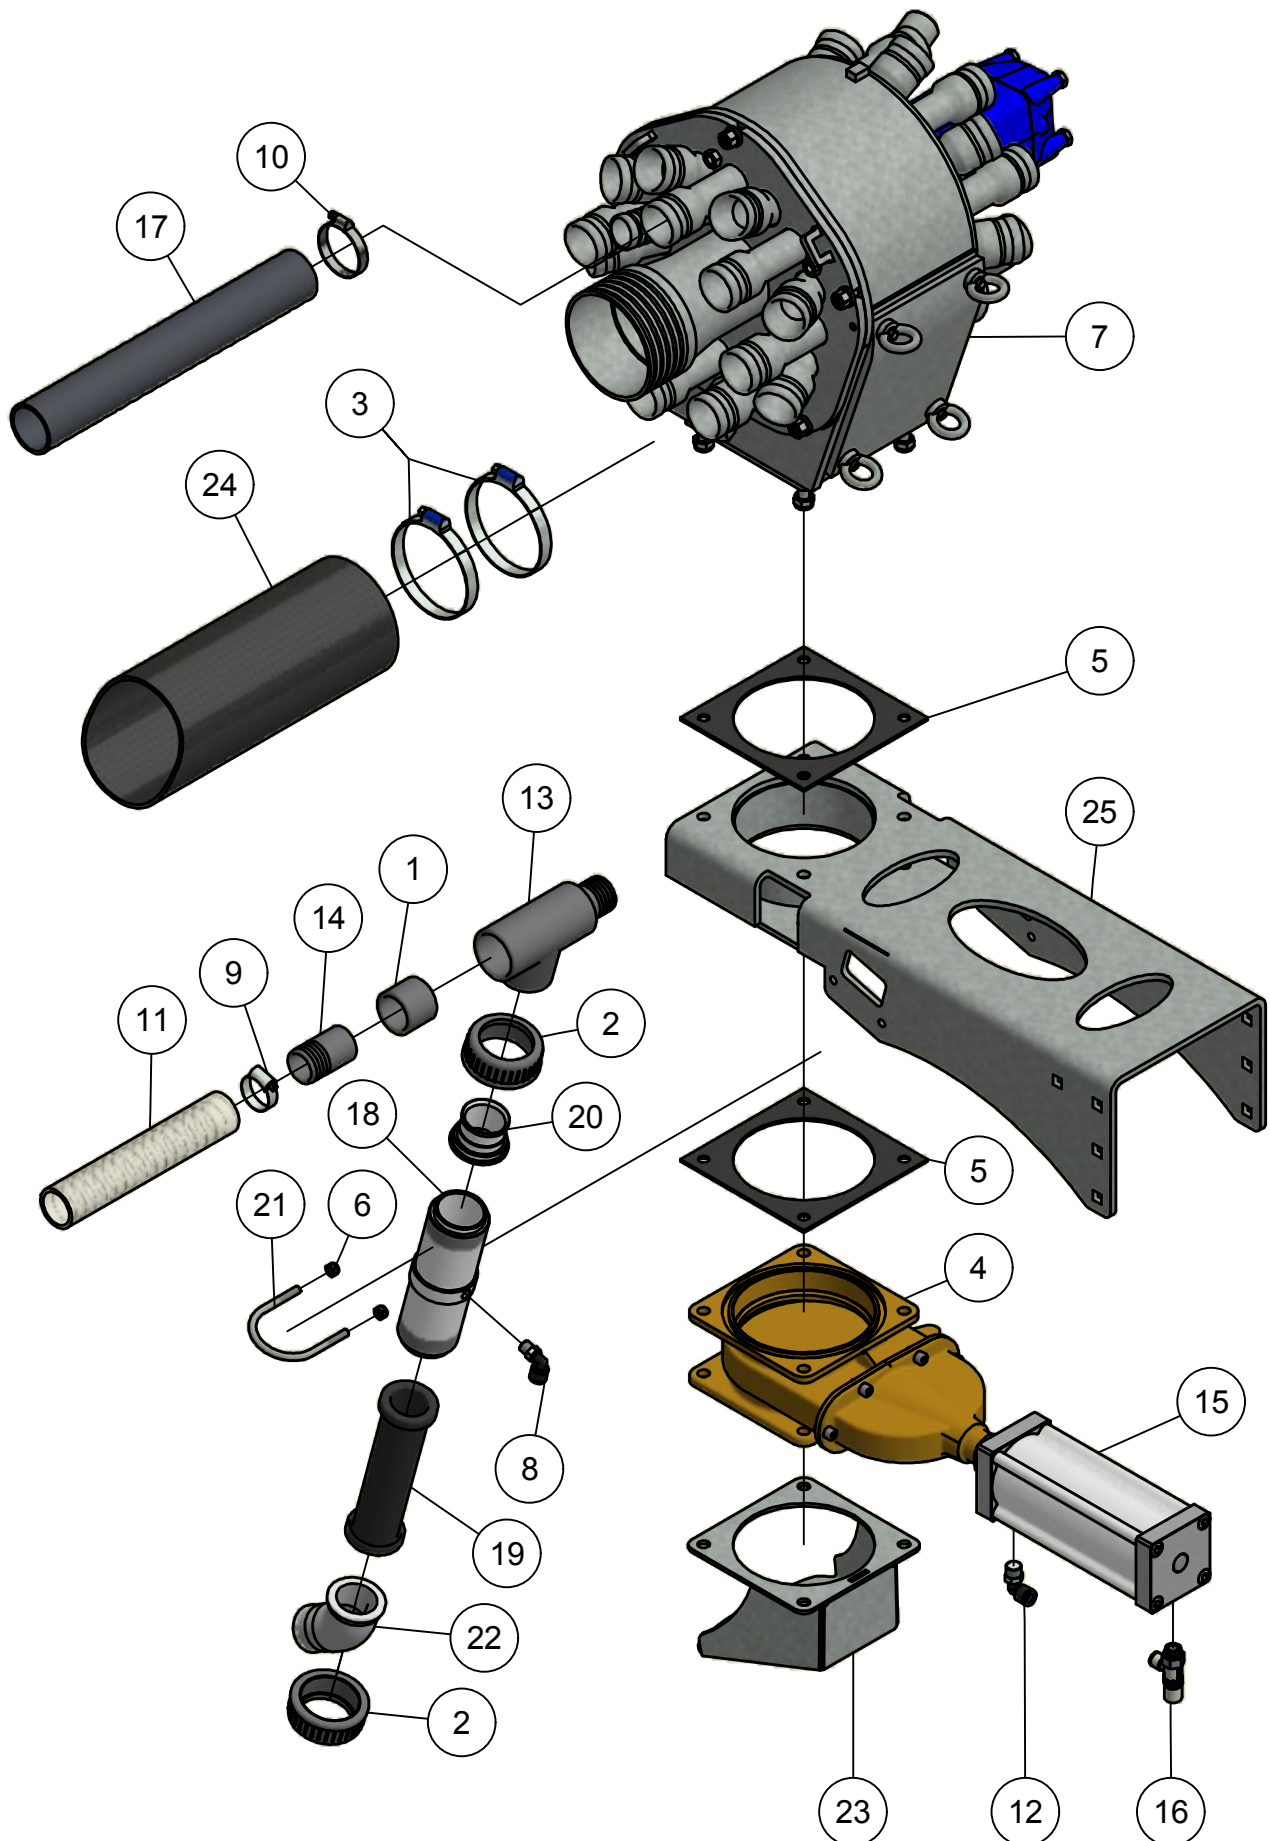

02.02. Stuklijst verdelertoebehoren

Stukn.	Artikelnummer	Omschrijving	Aant.	Opmerking
1	121226	Lijmring PVC 50x40mm	2	
2	121350	Moer PVC	2	
3	121683	Slangklem RVS	2	
4	122011	Afsluiter 6" vierkantflens	1	
5	122112	Vierkantpakking 6"	2	
6	122969	Moer M8ZB DIN985 RVS	2	
7	123300	Exa-cut verdeler ECL30 DN50	1	Zie pagina: 25
8	124645	Insteeknippel	1	
9	124905	Slangklem RVS	4	
10	124906	Slangklem RVS	30	
11	124990	PVC-slang blank p/mtr	(2)	
12	125607	Insteeknippel	1	
13	125731	T-stuk PVC ø50mm	1	
14	125732	Pilaar PVC 40-43mm	2	
15	125953	Pneumatiekcilinder	1	Afdichtset: 125982
16	126631	Reduceerventiel	1	
17	200.04.001	Schouten bemesterslang ø51mm p/mtr	1	
18	309.09.014	Luchtafsluiterbuis	1	
19	309.09.015	Rubbervoering luchtafsluiter	1	
20	309.09.016	Kraagtule 51mm	1	
21	309.09.018	Klembeugel M8 ø65mm RVS304	1	
22	309.09.019	Kraagtule 45° ø51mm	1	
23	339.03.023	Ketsplaat verdeler	1	
24	200.04.004	Toevoerslang verdeler 5"	1	L=2250mm
25	344.04.011	Verdelersteun	1