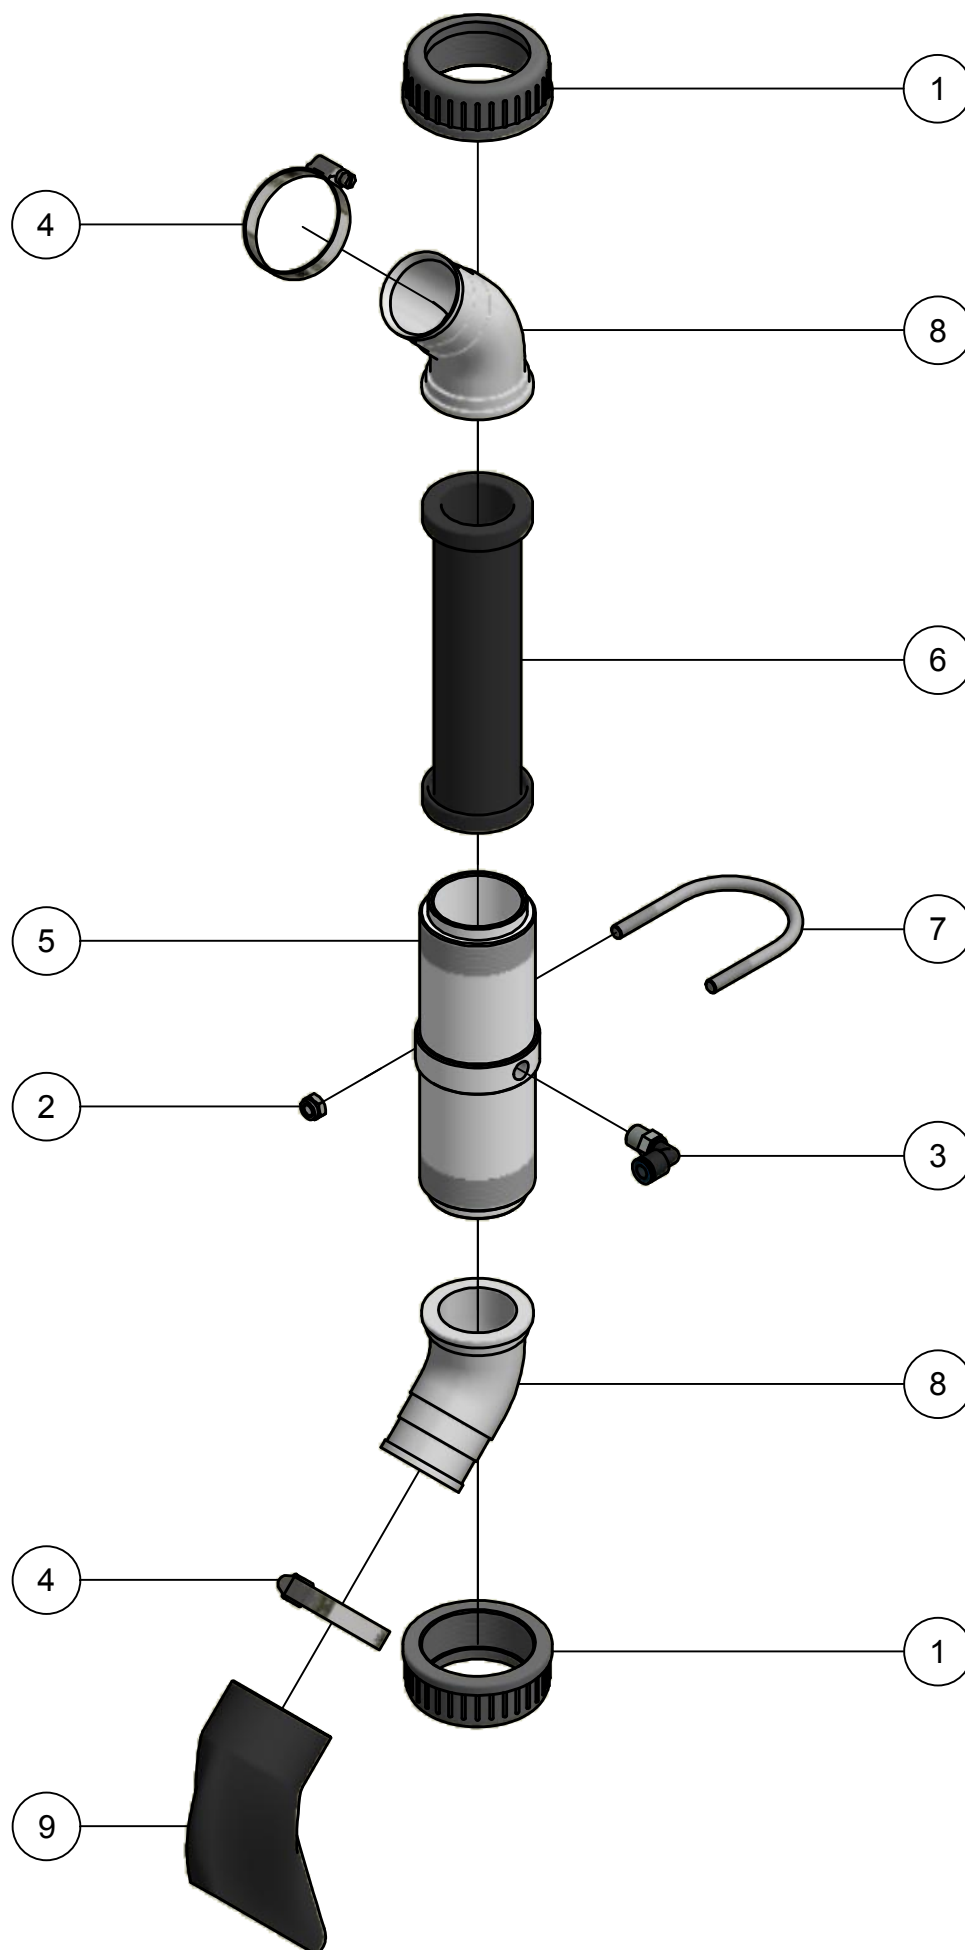

03. Topdeel

03. Stuklijst topdeel

Stukn.	Artikelnummer	Omschrijving	Aant.	Opmerking
1	121180	Sluistring M10 DIN125 Nylon	1	
2	121286	Inspanbus	2	
3	121884	Seegerring huis	2	
4	123591	Stangkoplager	1	
5	123688	Vetnippel	2	
6	124831	Werklamp LED	1	
7	339.03.037	Contrastrip L=140	1	
8	339.03.039	Kunststof slangklem	10	
9	339.03.044	Contrastrip L=220mm	2	
10	344.02.022	Topdeel SPC1230 links	1	Rechts model: 344.02.024
11	344.06.007	Beschermkap topdeel	1	

04.01. Sleepvoet element

04.01. Stuklijst sleepvoet element

Stukn.	Artikelnummer	Omschrijving	Aant.	Opmerking
1		Pneumatic afsluiter compleet	2	Zie pagina: 37
2	121179	Sluitring M10 DIN125A ELVZ	3	
3	122036	Slotbout M10x30 DIN603 ELVZ kl.8.8	3	
4	122064	Slotbout M8x25 DIN603 Elvz 8.8	4	
5	122937	Moer M10ZB DIN985 ELVZ	3	
6	122967	Moer M8ZB DIN985 ELVZ	4	
7	124630	Luchtslang 10x1,5mm	(1)	Rollengte: 50mtr
8	124631	Luchtslang 8x1,25mm	(2)	Rollengte: 50mtr
9	124647	Insteeknippel Y-stuk	1	
10	125848	Popnagel 4,00x25mm	1	
11	344.03.002	Veerblad element	1	
12	344.03.004	Koutervoet	1	
13	344.03.007	Luchtafsluiterbevestiging	1	

04.02. Stuklijst schijfkouter element

Stukn.	Artikelnummer	Omschrijving	Aant.	Opmerking
1		Pneumatic afsluiter compleet	2	Zie pagina: 37
2		Schijfkouter compleet	1	Zie pagina: 39
3	121179	Sluistring M10 DIN125A ELVZ	3	
4	121203	Sluistring M8 DIN125A ELVZ	2	
5	122036	Slotbout M10x30 DIN603 ELVZ kl.8.8	3	
6	122064	Slotbout M8x25 DIN603 Elvz 8.8	2	
7	122937	Moer M10ZB DIN985 ELVZ	3	
8	122967	Moer M8ZB DIN985 ELVZ	2	
9	124630	Luchtslang 10x1,5mm	(1)	Rollengte: 50mtr
10	124631	Luchtslang 8x1,25mm	(2)	Rollengte: 50mtr
11	124647	Insteeknippel Y-stuk	1	
12	125848	Popnagel 4,00x25mm	1	
13	344.03.002	Veerblad element	1	
14	344.03.007	Luchtafsluiterbevestiging	1	
15	344.03.008	Veerblad kort 6mm	(1)	