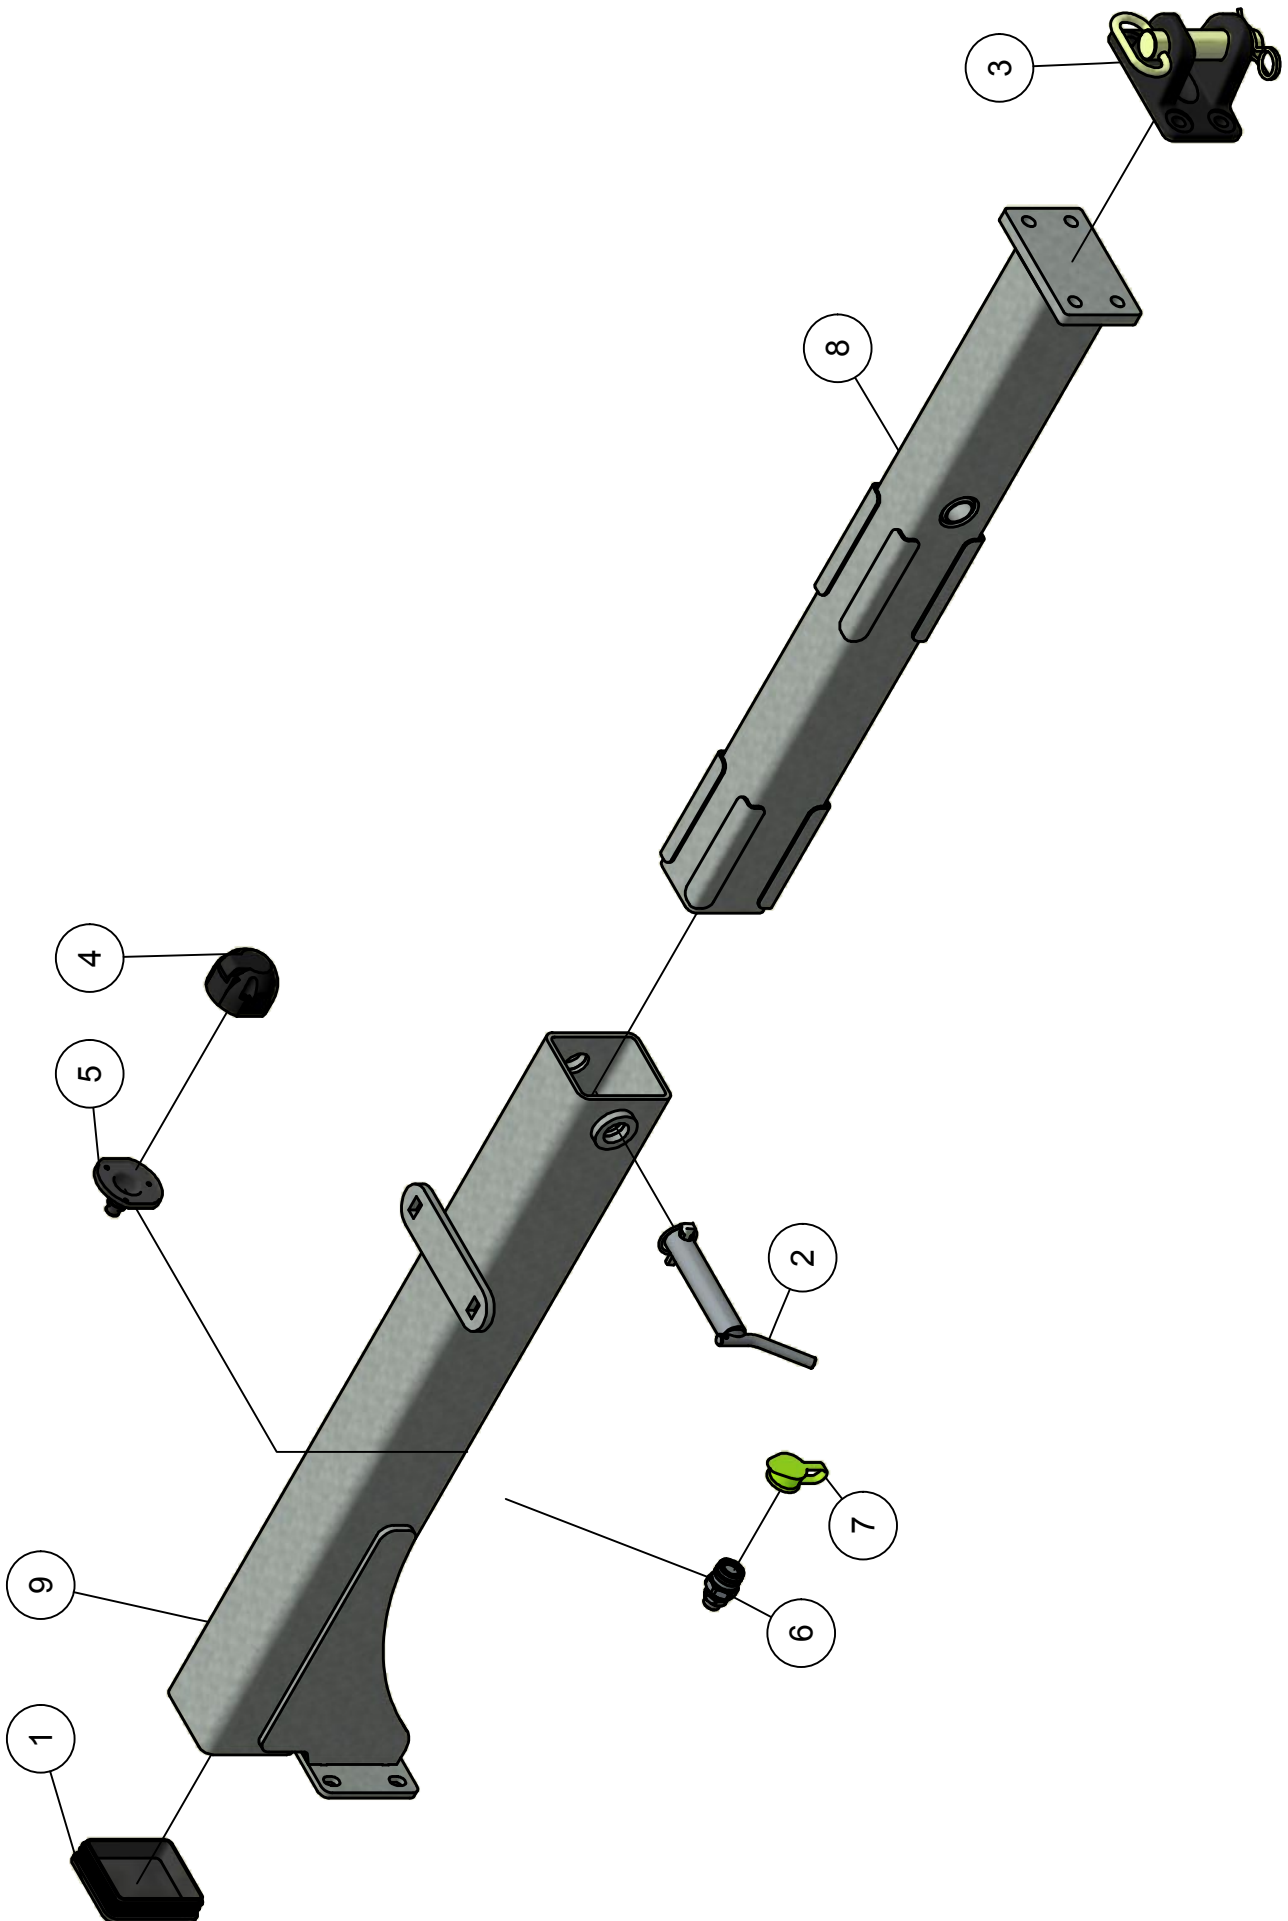

01.03. Stuklijst wagentrekhaak

Stukn.	Artikelnummer	Omschrijving	Aant.	Opmerking
1	121054	Meubeldop 120x100	1	
2	121375	Hefpen	1	
3	121438	Aanhangerkoppeling	1	
4	122523	Stekkerdoos 7-polig	1	
5	123044	Onderlegrubber	1	
6	125270	Remkoppeling	1	
7	126717	Stofkap male groen	1	
8	339.01.046	Trekhaak	1	
9	344.01.017	Trekhaak bevestiging	1