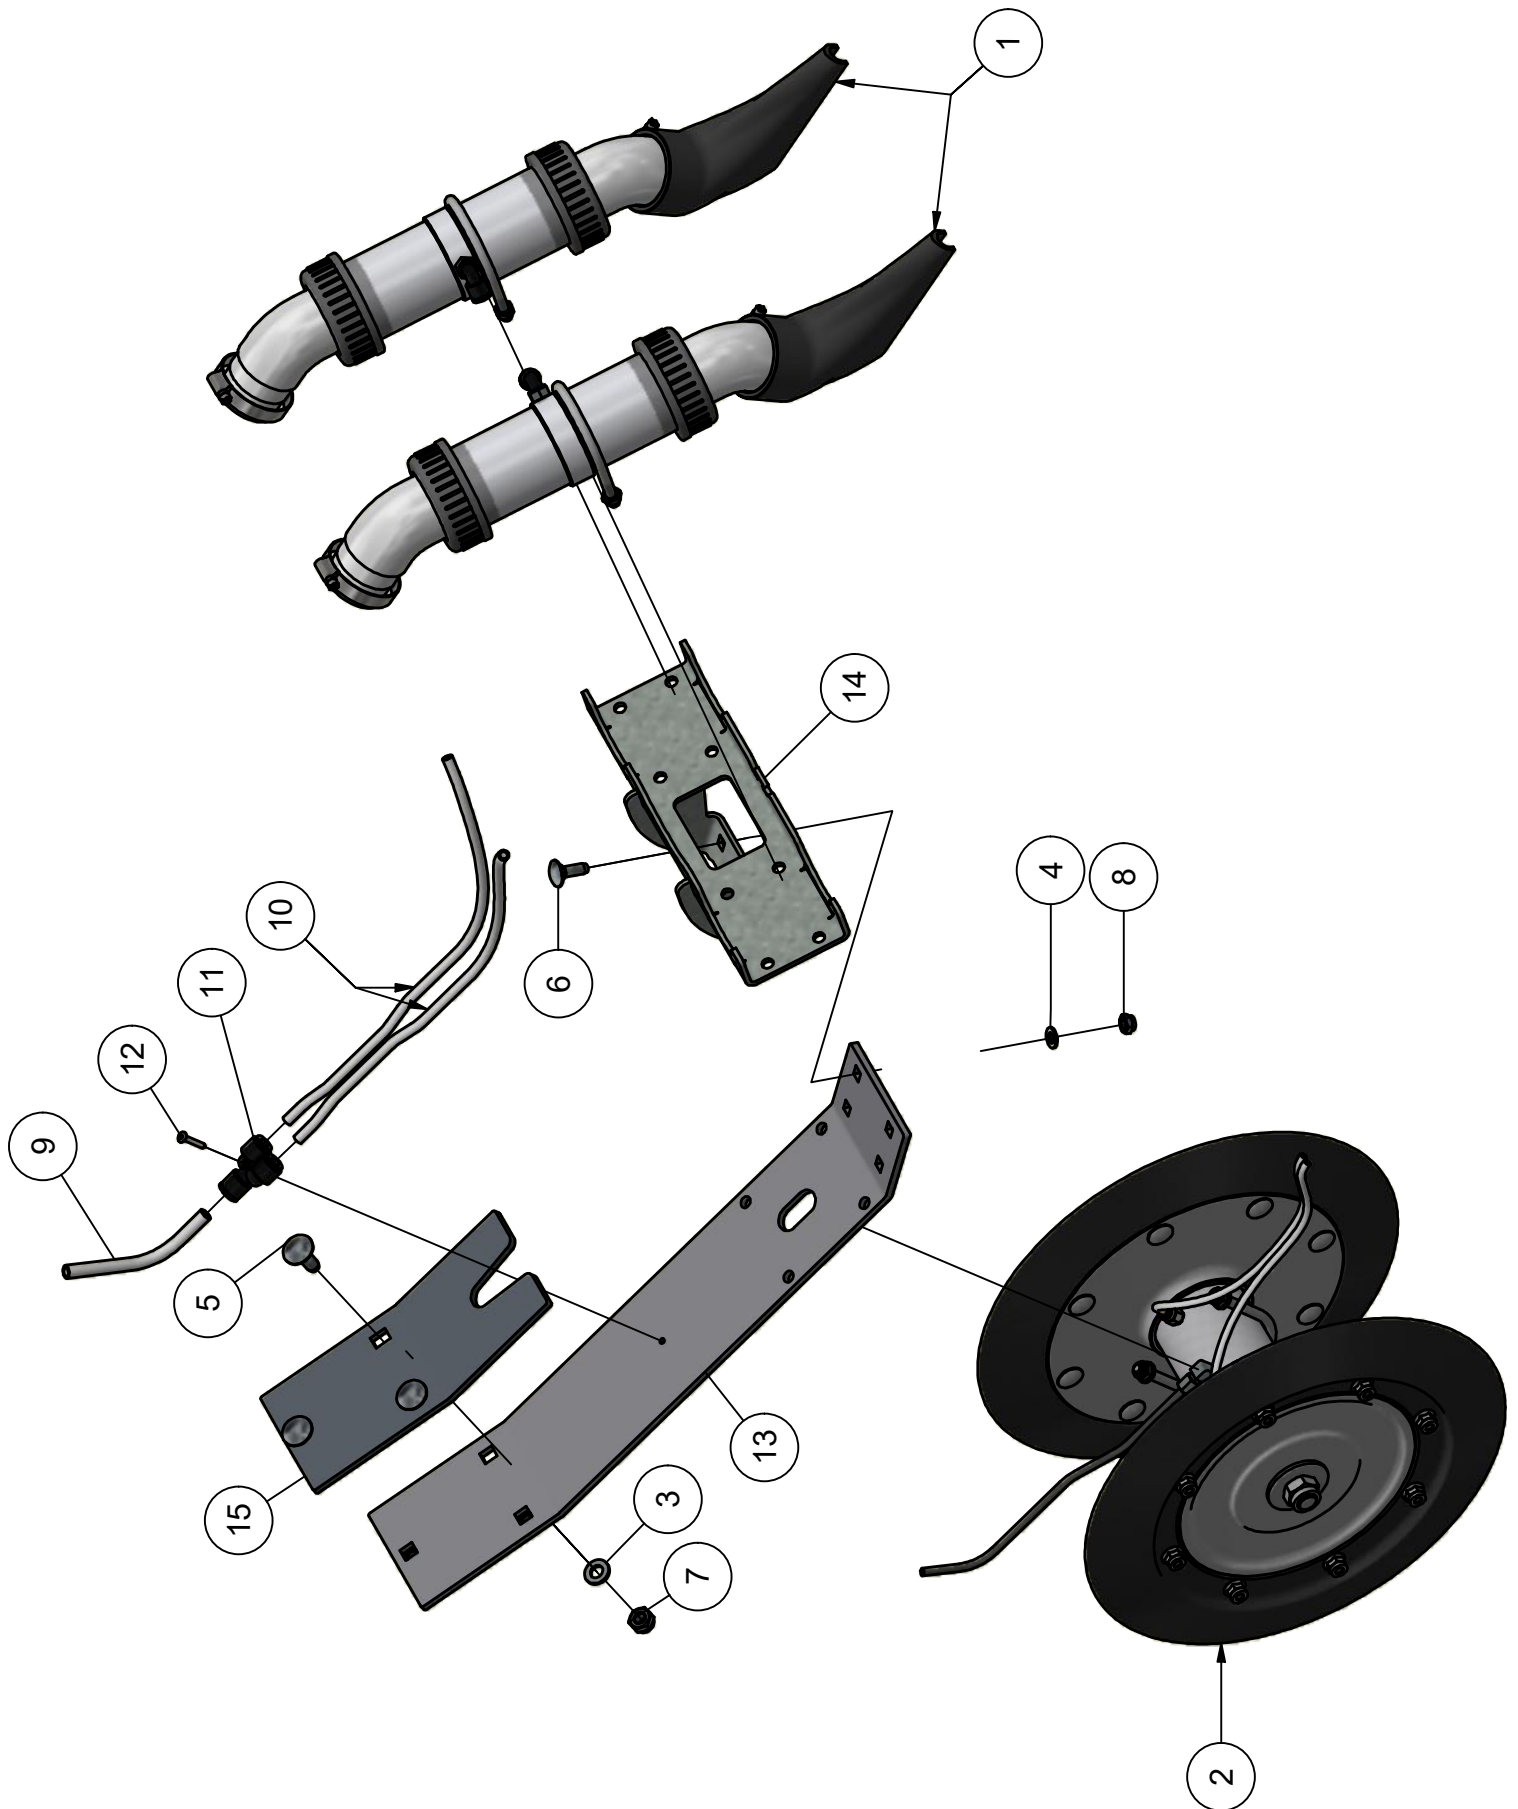

03. Topdeel

03. Stuklijst topdeel

Stukn.	Artikelnummer	Omschrijving	Aant.	Opmerking
1	121180	Sluistring M10 DIN125 Nylon	1	
2	121286	Inspanbus	2	
3	121884	Seegerring huis	2	
4	123591	Stangkoplager	1	
5	123688	Vetnippel	2	
6	124831	Werklamp LED	1	
7	339.03.037	Contrastrip L=140	1	
8	339.03.039	Kunststof slangklem	10	
9	339.03.044	Contrastrip L=220mm	2	
10	344.02.022	Topdeel SPC1230 links	1	Rechts model: 344.02.024
11	344.06.007	Beschermkap topdeel	1	

04.01. Sleepvoet element

04.01. Stuklijst sleepvoet element

Stukn.	Artikelnummer	Omschrijving	Aant.	Opmerking
1		Pneumatic afsluiter compleet	2	Zie pagina: 37
2	121179	Sluitring M10 DIN125A ELVZ	3	
3	122036	Slotbout M10x30 DIN603 ELVZ kl.8.8	3	
4	122064	Slotbout M8x25 DIN603 Elvz 8.8	4	
5	122937	Moer M10ZB DIN985 ELVZ	3	
6	122967	Moer M8ZB DIN985 ELVZ	4	
7	124630	Luchtslang 10x1,5mm	(1)	Rollengte: 50mtr
8	124631	Luchtslang 8x1,25mm	(2)	Rollengte: 50mtr
9	124647	Insteeknippel Y-stuk	1	
10	125848	Popnagel 4,00x25mm	1	
11	344.03.002	Veerblad element	1	
12	344.03.004	Koutervoet	1	
13	344.03.007	Luchtafsluiterbevestiging	1	