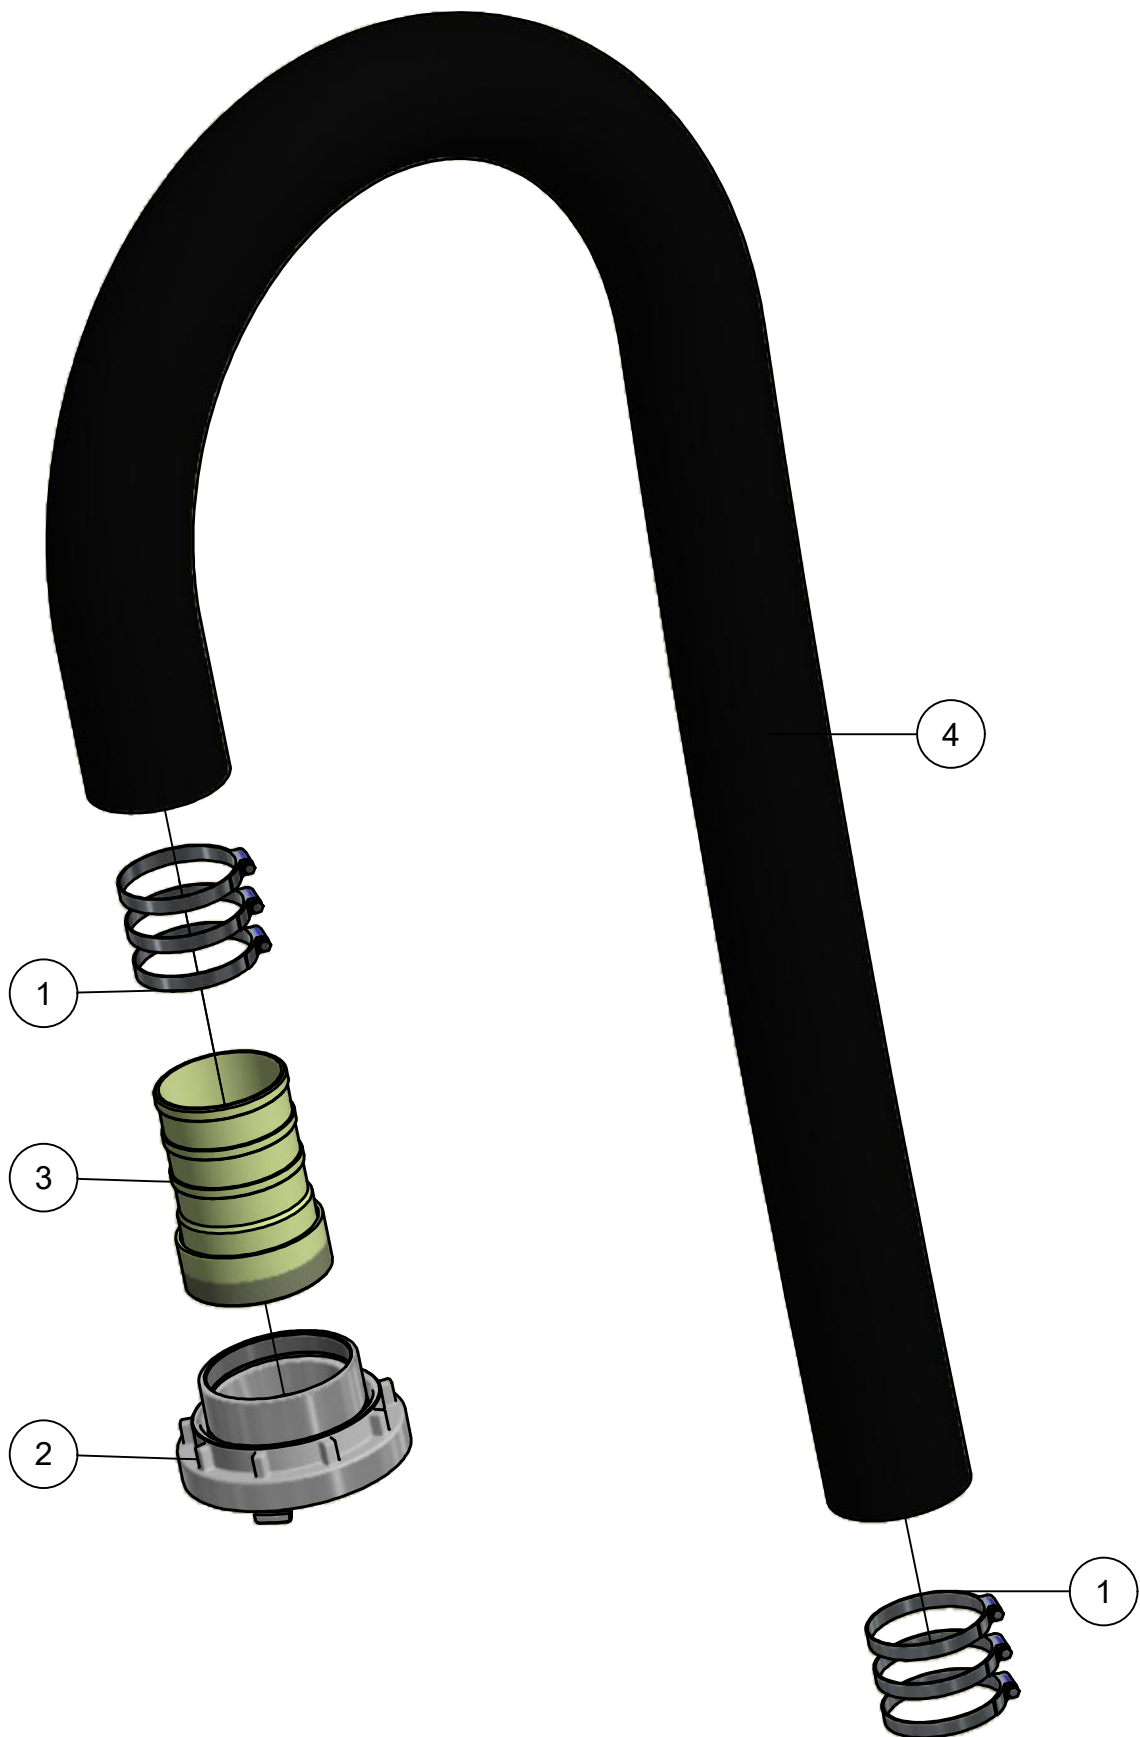

01.01. Stuklijst elektra-hydrauliek

Stukn.	Artikelnummer	Omschrijving	Aant.	Opmerking
1	121084	Schroef terminal 24-polig male	1	
2	121171	Multi koppeling Losdeel	1	
3	121392	Kabelwartel	1	
4	122234	Veiligheidsventiel 1/4" 6-10b	1	
5	122517	Stekker 7-polig	1	
6	123122	Sensor	1	
7	123514	Smoorterugslagklep	2	
8	123749	Terugslagklep	1	
9	123887	Drukschakelaar	1	
10	123993	Kogelkraan	1	
11	124645	Insteeknippel	2	
12	125245	Gestuurde terugslagklep	2	
13	125607	Insteeknippel	2	
14	125727	Hood side entry PG21	1	
15	126163	Schakelkast	1	
16	126179	Verdeelstuk 2 uitgangen	2	
17	126333	Kabel 10mtr met connector haaks	1	
18	126377	Geluiddemper	4	
19	126632	5/2-ventiel	2	
20	126633	Connector met LED	1	
21	344.05.006	Manifold Spider Combi-line	1	
22	344.SS.309	Automatisch smeersysteem	1	

01.02. Stuklijst lichtbalk

Stukn.	Artikelnummer	Omschrijving	Aant.	Opmerking
1	121180	Sluistring M10 DIN125 Nylon	2	
2	122470	Kabel met bajonetaansluiting links	1	
3	122471	Kabel met bajonetaansluiting rechts	1	
4	122472	Reflektiemarkeringssticker(set l+r)	1	
5	122474	Watertank met zeppomp	1	
6	123205	Borgveer 4mm dubbel	2	
7	124831	Werklamp LED	2	
8	125365	Driehoekbord	1	
9	125366	Strip voor bord	1	
10	125565	Zeppomp tbv watertank	1	
11	125710	Pen	2	
12	200.05.001	Achterlamp LED links	1	
13	200.05.002	Achterlamp LED rechts	1	
14	200.05.005	Markeringslamp LED links	1	
15	200.05.006	Markeringslamp LED rechts	1	
16	339.01.016	Lichtbak	1	
17	339.03.021	Steun watertank	1	
18	339.03.035	Contrastrip L=280	2	
19	339.03.039	Kunststof slangklem	8	
20	344.01.018	Steunpoot L=1091mm	2	
21	344.01.019	Lichtbak bevestiging	2	

01.04. Toevoerslang 5"

01.04. Stuklijst toevoerslang 5"

Stukn.	Artikelnummer	Omschrijving	Aant.	Opmerking
1	121683	Wormschroef slangklem RVS 110-140mm	6	
2	125999	Storz koppeling bi-dr 5" NA160 drb.	1	
3	339.03.047	Vaareind met tule 5"	1	
4	5914125	Zuigperssl. Trellevac 5" 2,5mtr	1	