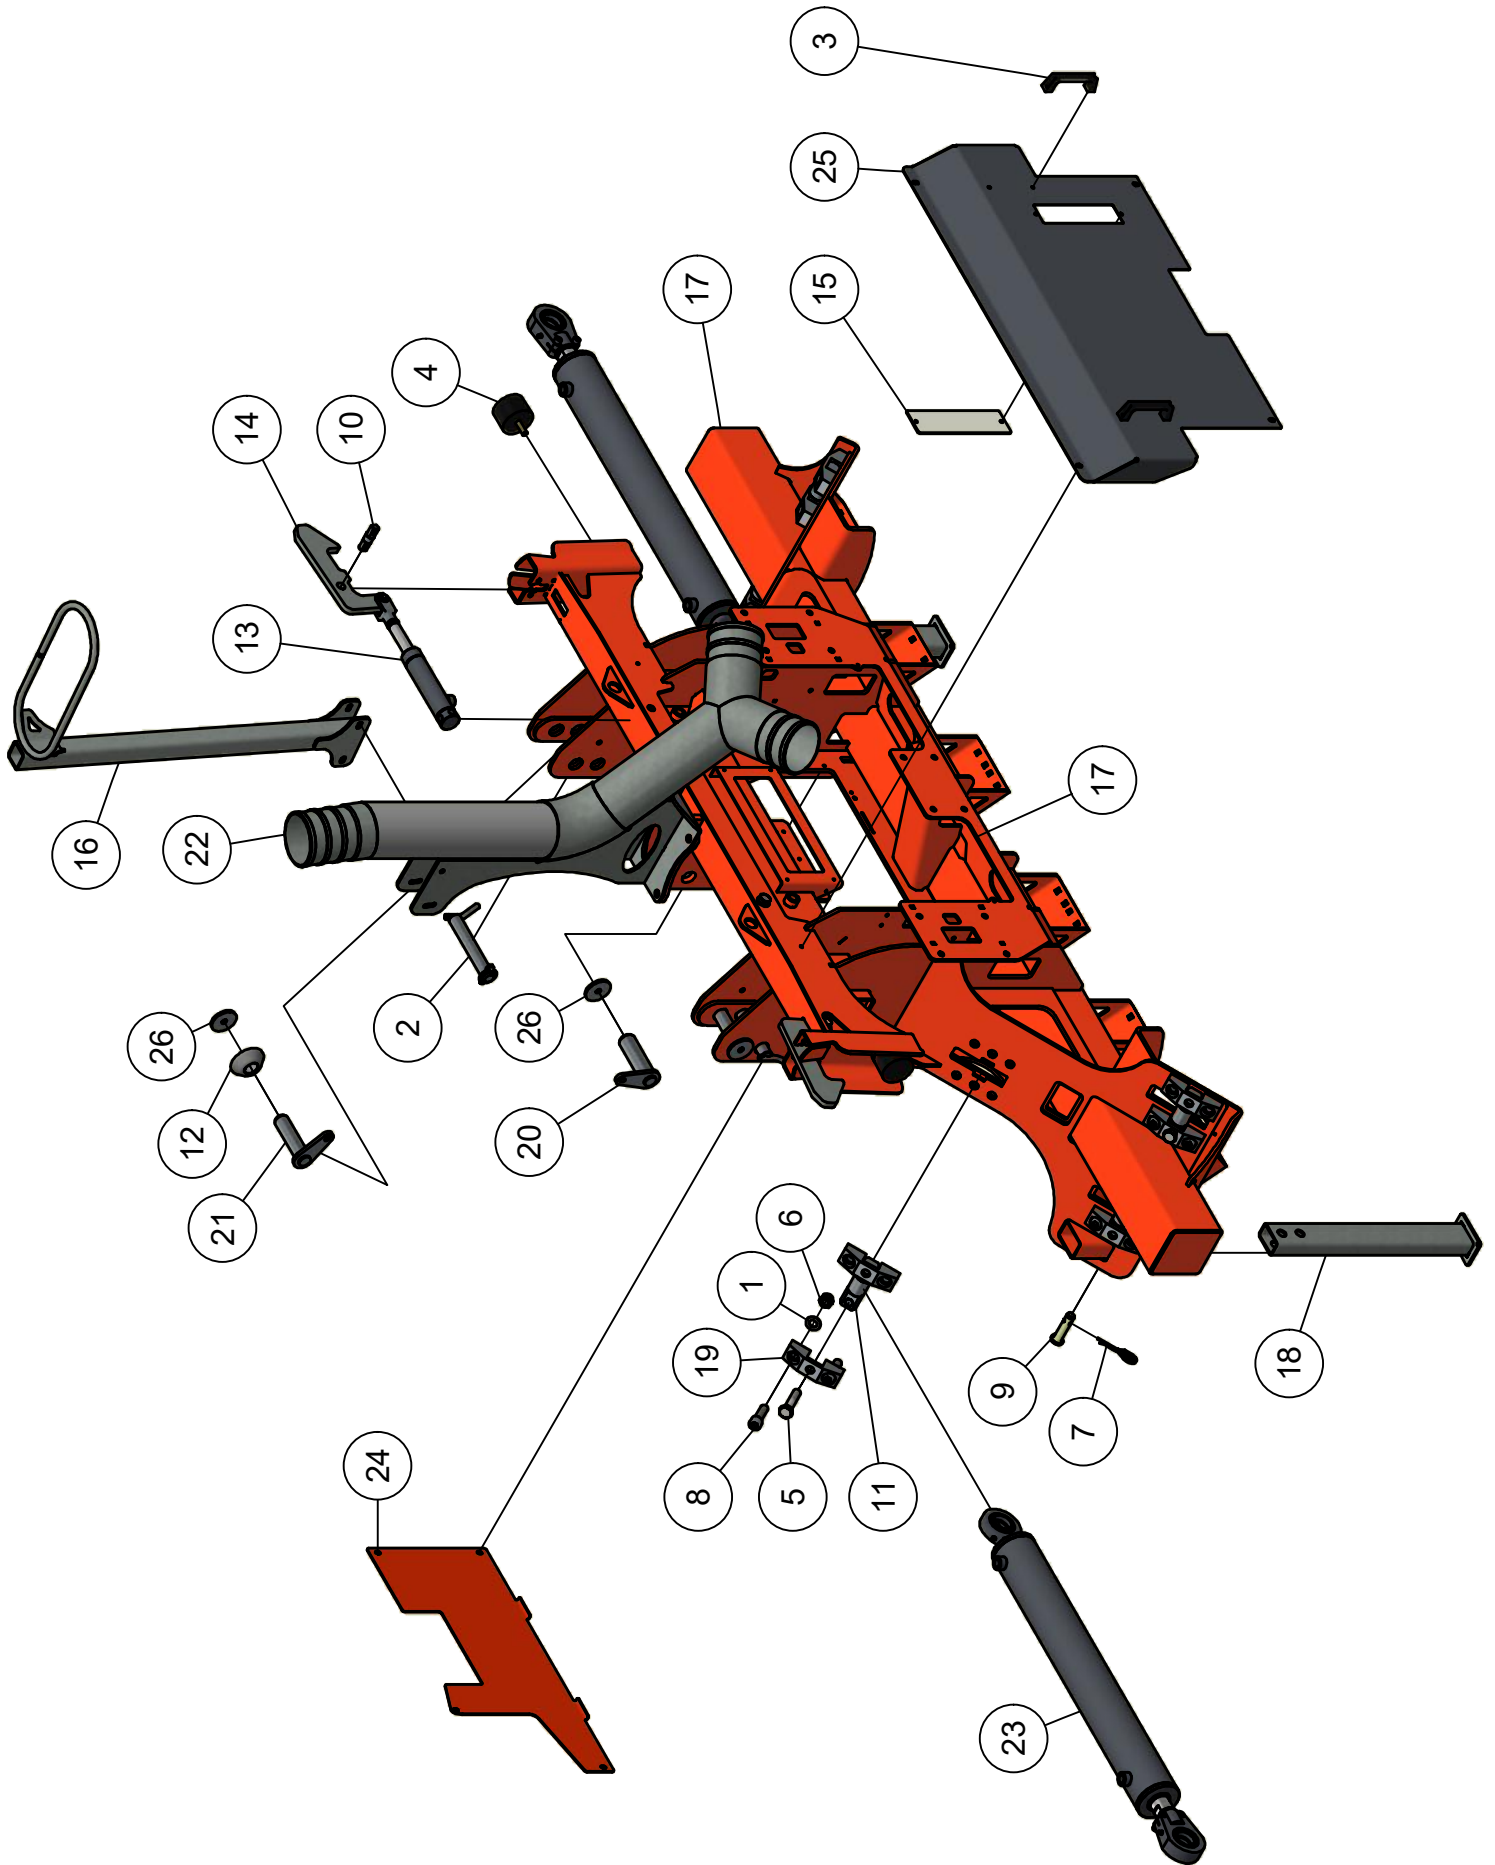

ONDERDELENBOEK

Spider Combi-line SPC1230

Serie no.: 344.0017 – 344.0068

Inhoudsopgave

	Pagina
01. Hoofdframe	5
01.01. Elektra-hydrauliek	7
01.02. Lichtbalk	9
01.03. Wagentrekhaak	11
01.04. Toevoerslang 5"	13
01.05. Voetafsluiting 5 secties	15
01.06. Voetafsluiting 12 secties	17
02. Opklaparm	19
02.01. Schijfafscherming	21
02.02. Verdelertoebehoren	23
02.03. Verdeler ECL30	25
02.04. Steunwiel	29
03. Topdeel	31
04. Elementen	
04.01. Sleepvoet element	33
04.02. Schijfkouter element	35
04.03. Pneumatic afsluiter	37
04.04. Schijfkouter	39

01. Hoofdframe

01. Stuklijst hoofdframe

Stukn.	Artikelnummer	Omschrijving	Aant.	Opmerking
1	121190	Sluitring M18 DIN125A ELVZ	36	
2	121376	Hefpen 28mm L=191mm	2	
3	121977	Beugelgreep	2	
4	122311	Trillingsdemper	2	
5	122718	Bout M18x80 DIN931 ELVZ	12	
6	122948	Moer M18ZB DIN985 ELVZ	36	
7	123205	Borgveer 4mm dubbel	2	
8	125709	Inbusbout M18x60 DIN912 Elvz	24	
9	125710	Pen	2	
10	200.20.070	Oplegpen 20x70	2	
11	200.40.130	Oplegpen 40x130	6	
12	326.02.011	Vulring ø80xø32,5x25mm	2	
13	327.05.005	Remcilinder met gaffel ø16x32	2	
14	339.01.017	Borghaak	2	
15	339.01.067	Kijkglas	1	
16	339.03.020	Slanggeleiding	1	
17	344.01.002	Hoofdframe Spider SPC1230	1	
18	344.01.011	Steunpoot L=545mm	3	
19	344.01.013	Brugstuk oplegpen ø40	12	
20	344.01.020	Hefpen ø37mm L=123mm	2	
21	344.01.021	Hefpen ø32mm L=123mm	2	
22	344.04.013	Verdeelbocht SPC	1	
23	344.05.001	Opklapcilinder	2	Afdichtset: 126538
24	344.05.007	Afschermplaat SPC1230	1	
25	344.05.008	Afschermkap SPC1230	1	
26	440.03.013	Borgring ø61xø13x6	4	