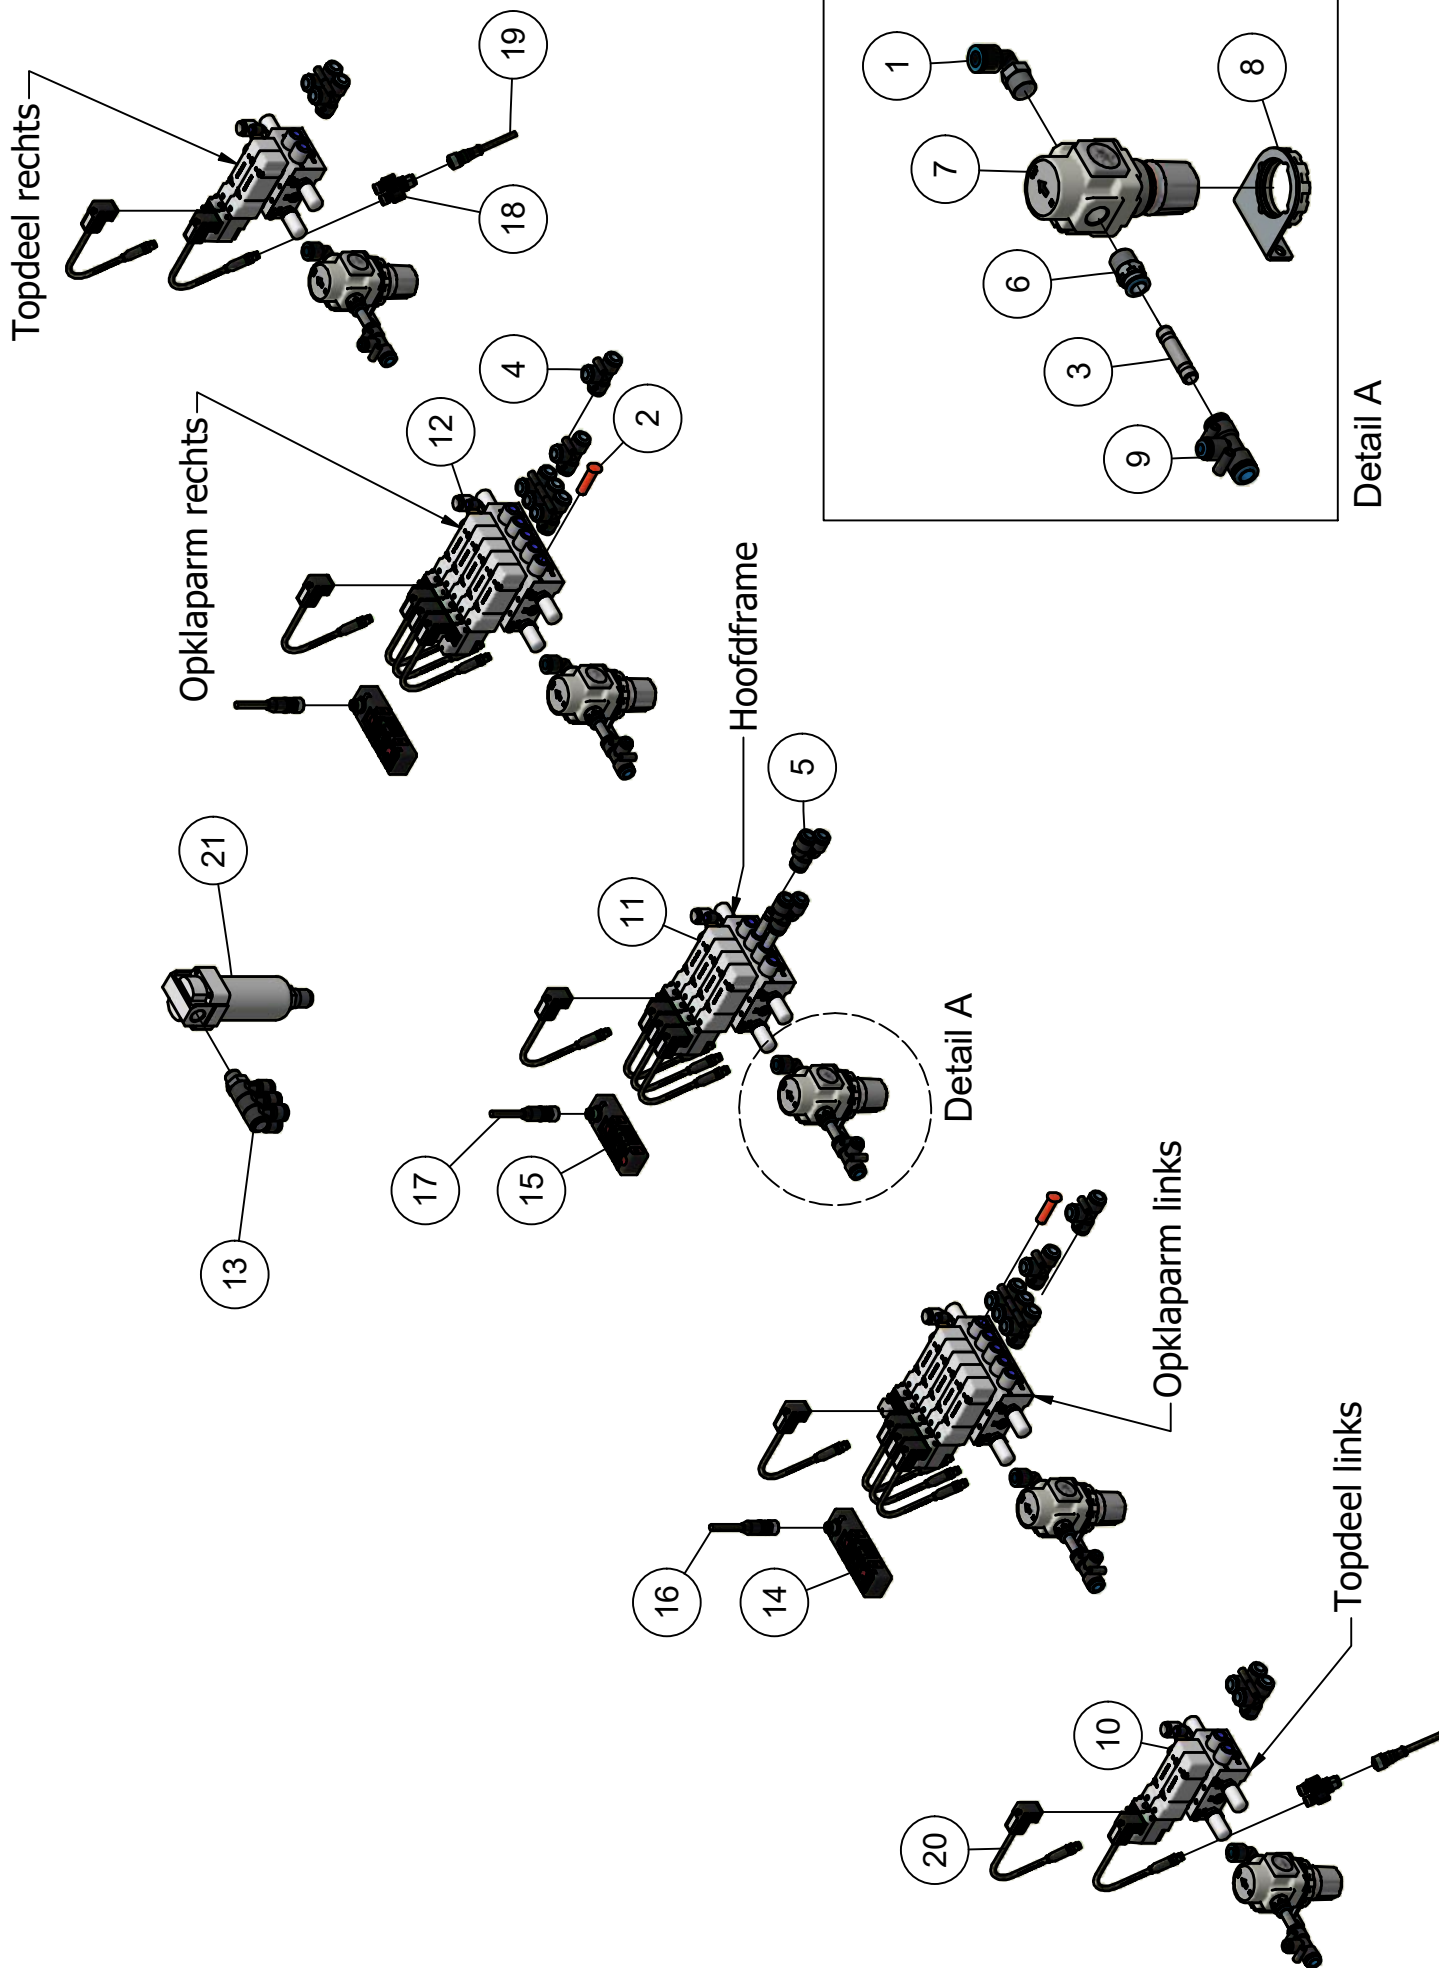

ONDERDELENBOEK

Spider Combi-line SPC1230

Serie no.: 344.0017 – 344.0068

Inhoudsopgave

	Pagina
01. Hoofdframe	5
01.01. Elektra-hydrauliek	7
01.02. Lichtbalk	9
01.03. Wagentrekhaak	11
01.04. Toevoerslang 5"	13
01.05. Voetafsluiting 5 secties	15
01.06. Voetafsluiting 12 secties	17
02. Opklaparm	19
02.01. Schijfafscherming	21
02.02. Verdelertoebehoren	23
02.03. Verdeler ECL30	25
02.04. Steunwiel	29
03. Topdeel	31
04. Elementen	
04.01. Sleepvoet element	33
04.02. Schijfkouter element	35
04.03. Pneumatic afsluiter	37
04.04. Schijfkouter	39

01.04. Toevoerslang 5"

01.04. Stuklijst toevoerslang 5"

Stukn.	Artikelnummer	Omschrijving	Aant.	Opmerking
1	121683	Wormschroef slangklem RVS 110-140mm	6	
2	125999	Storz koppeling bi-dr 5" NA160 drb.	1	
3	339.03.047	Vaareind met tule 5"	1	
4	5914125	Zuigperssl. Trellevac 5" 2,5mtr	1	

01.05. Voetafsluiting 5 secties

01.05. Stuklijst voetafsluiting 5 secties

Stukn.	Artikelnummer	Omschrijving	Aant.	Opmerking
1	124645	Insteeknippel	5	
2	125341	Afsluitdop	5	
3	125607	Insteeknippel	10	
4	125967	Verdeelstuk 4 uitgangen	2	
5	126033	Insteeknippel T-stuk	6	
6	126377	Geluiddemper	10	
7	126509	Drukreduceerventiel	5	
8	126510	Montagebeugel + moer	5	
9	126628	Verdeelstuk 6 uitgangen	4	
10	126632	5/2-ventiel	5	
11	126633	Connector + LED 1,5m	1	
12	126743	Filter	1	
13	126786	Connector + LED 8,0m	4	