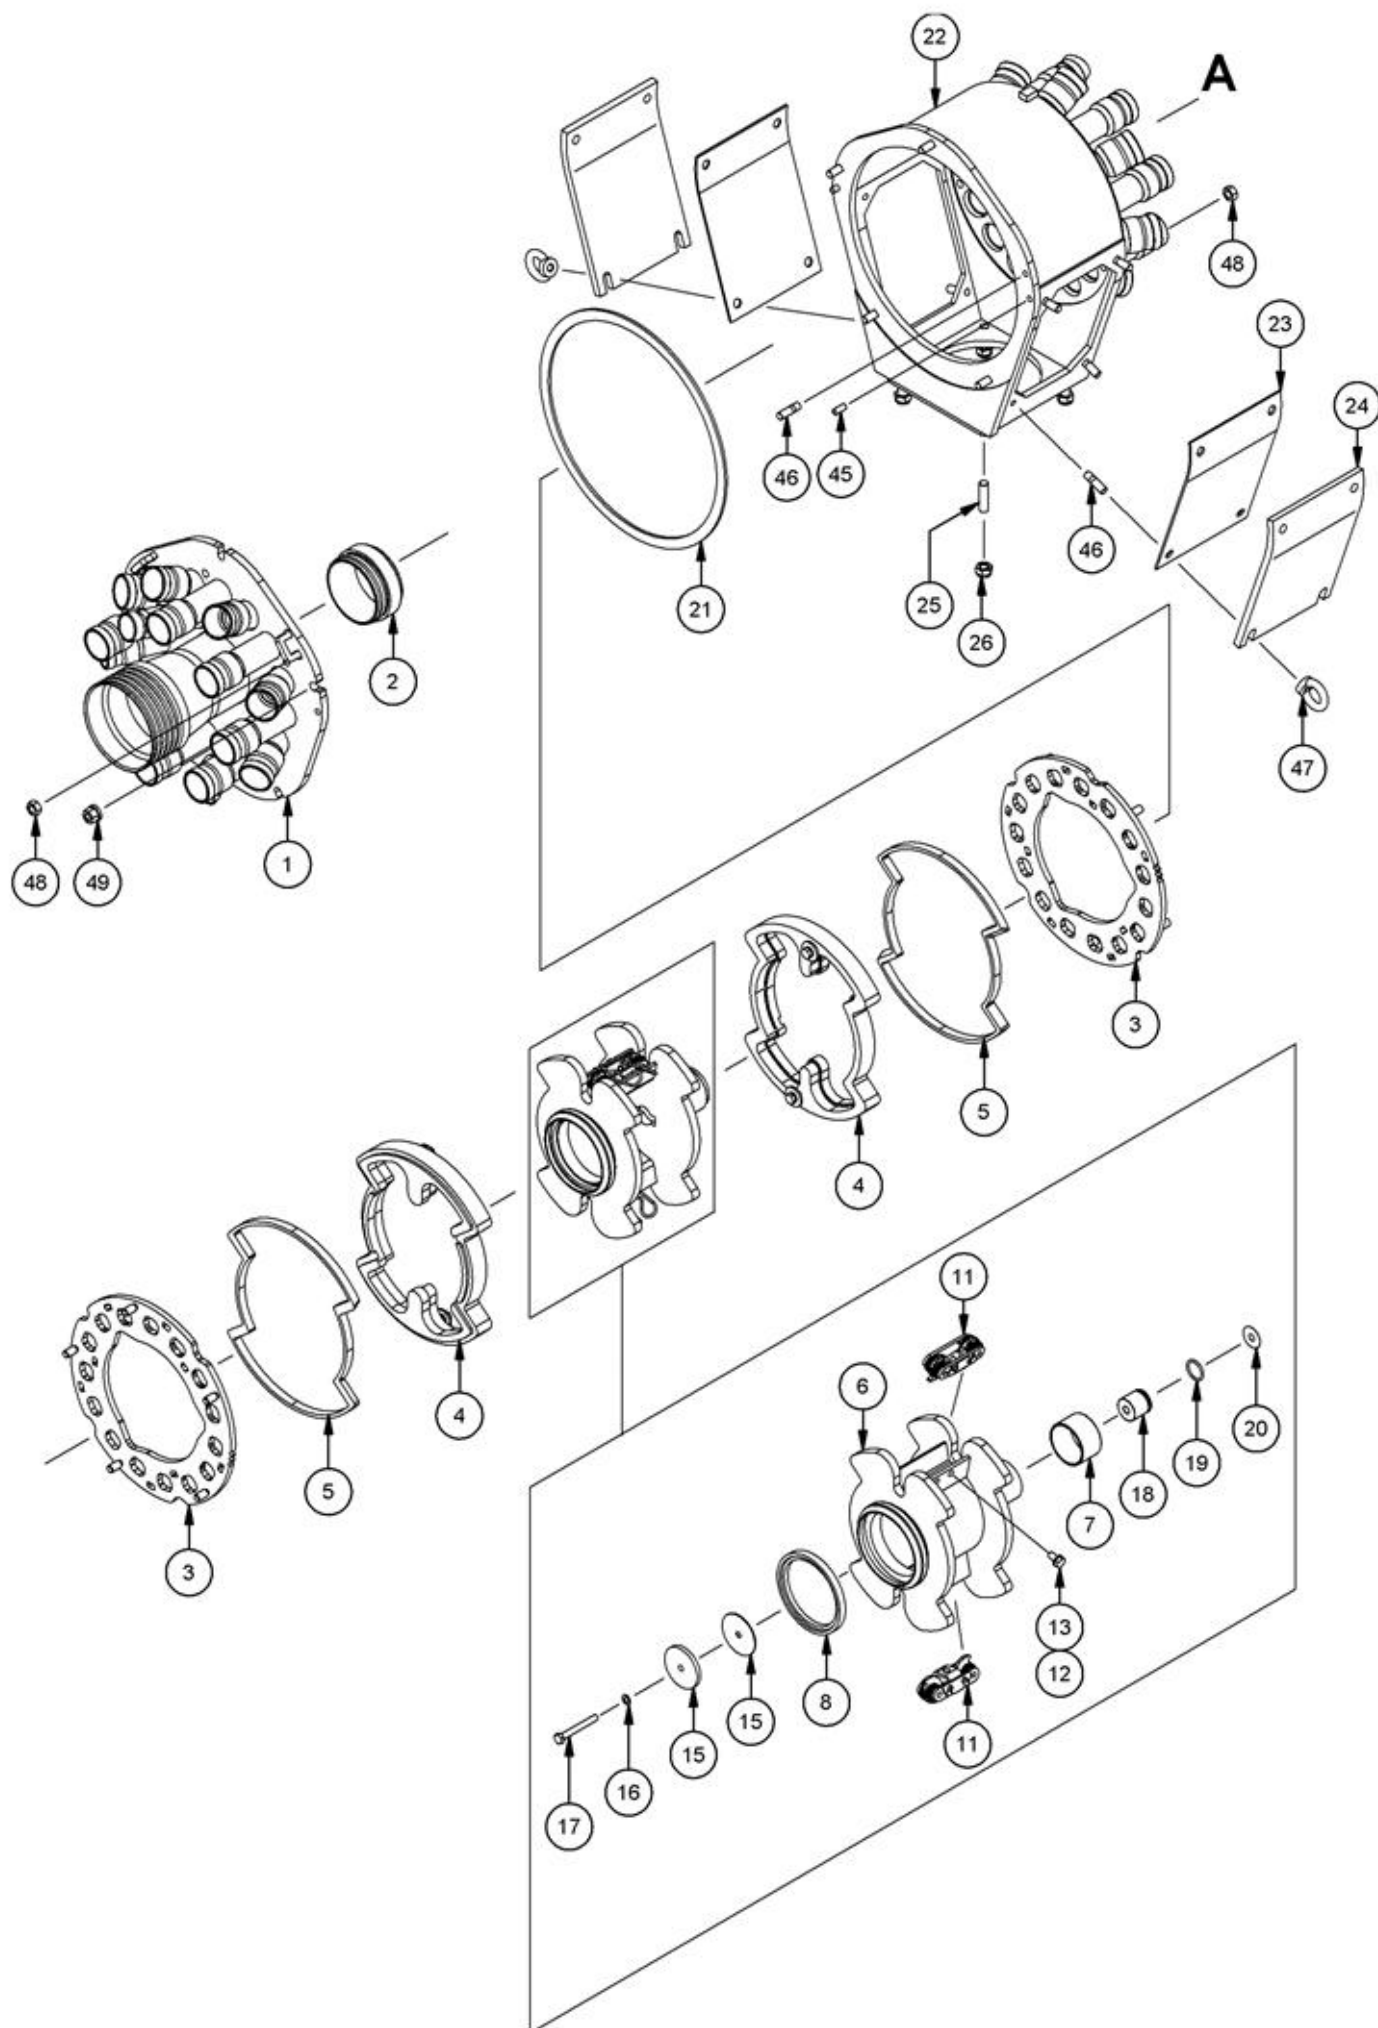

02.03. Stuklijst verdeler ECL30

Stukn.	Artikelnummer	Omschrijving	Aant.	Opmerking
1	125826	Verdelerdeksel	1	
2	125745	Draairing binnen	1	
3	125492	Snijring SP12260	2	
4	125747	Meshouder SP12260	2	
5	125493	Snijmes SP12260	2	
6	125827	Rotor SP12260	1	
7	125746	Binnenring	1	
8	125785	Keerring	1	
11	125491	Voorspanelement SP12260	2	
12	121203	Sluitring M8 DIN125A ELVZ	8	
13	122828	Bout M8x20 DIN933 ELVZ	4	
14	125787	Sluitring 60x8,5x6	1	
15	125783	ABIL-afdichting 60x8x1,5	1	
16	125788	Koperring 8x14x1	1	
17	122745	Bout M8x70 DIN931 ELVZ	1	
18	125791	Bus rotor	1	
19	125792	O-ring NBR 24x3	1	
20	125825	Passingsring 10x31x0,2	(1)	Optie
21	125828	Afdichtrubber 15x4mm	(1)	L=1,1mtr
22	125829	Verdelerhuis	1	
23	125784	Afdichtrubber inspectieluik	2	
24	125830	Inspectieluik	2	
25	125821	Penschroef M12x30	4	
26	122940	Moer M12ZB DIN985 ELVZ	4