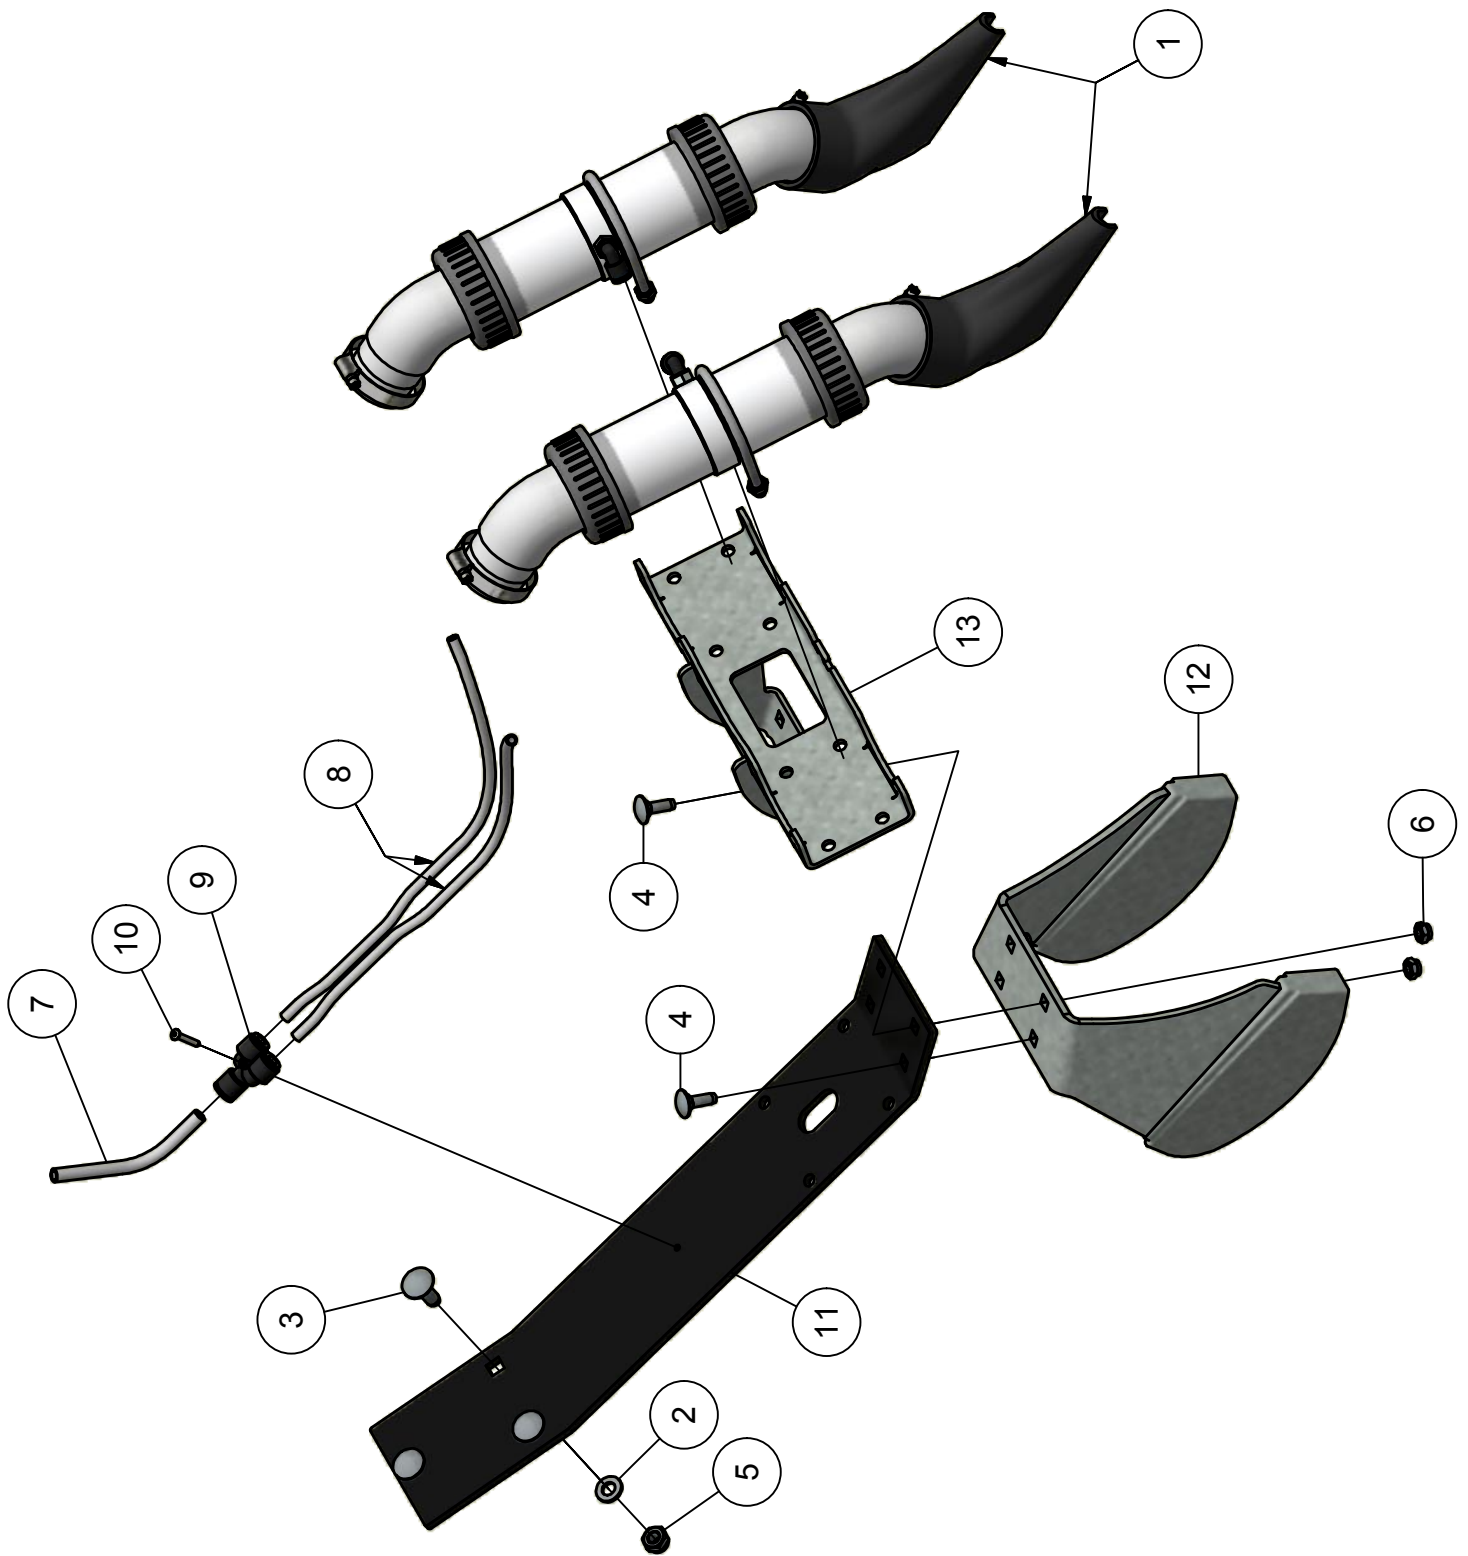

04.01. Sleepvoet element

04.01. Stuklijst sleepvoet element

Stukn.	Artikelnummer	Omschrijving	Aant.	Opmerking
1		Pneumatic afsluiter compleet	2	Zie pagina: 37
2	121179	Sluitring M10 DIN125A ELVZ	3	
3	122036	Slotbout M10x30 DIN603 ELVZ kl.8.8	3	
4	122064	Slotbout M8x25 DIN603 Elvz 8.8	4	
5	122937	Moer M10ZB DIN985 ELVZ	3	
6	122967	Moer M8ZB DIN985 ELVZ	4	
7	124630	Luchtslang 10x1,5mm	(1)	Rollengte: 50mtr
8	124631	Luchtslang 8x1,25mm	(2)	Rollengte: 50mtr
9	124647	Insteeknippel Y-stuk	1	
10	125848	Popnagel 4,00x25mm	1	
11	344.03.002	Veerblad element	1	
12	344.03.004	Koutervoet	1	
13	344.03.007	Luchtafsluiterbevestiging	1